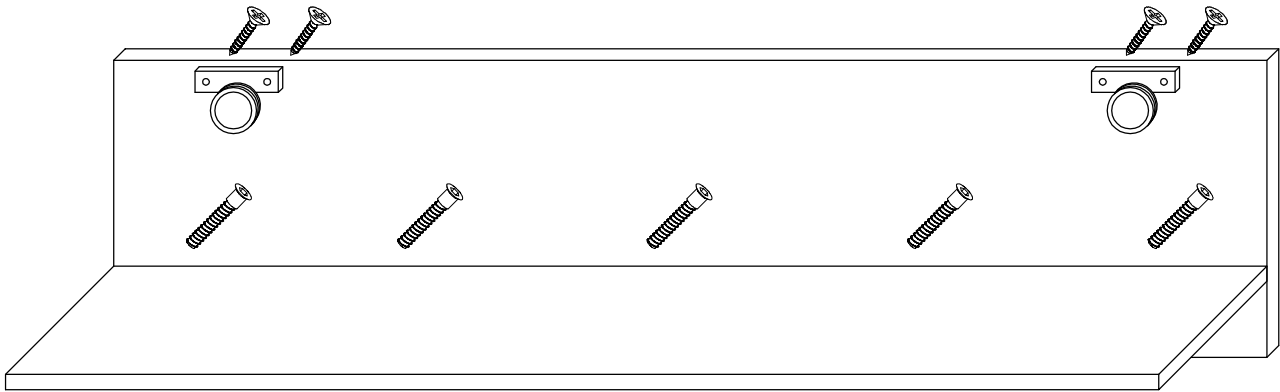

SOHO - WITRYNA WISZĄCA

Symbol elementu	Wymiary	Paczka
1	1084 x 270	1 / 1
2	1084 x 270	1 / 1
3	600 x 290	1 / 1
4	1077 x 594	1 / 1
5	566 x 240	1 / 1
6	1096 x 580	1 / 1

				4x27 		4x30 	Ø5
8	8	8	1	2	2	4	4
						4x16 	
8	6	8	2	2	2	4	

1

2

SOHO - POŁKA

Symbol elementu	Wymiary	Paczka
1	1250 x 200 x 16	1 / 1
2	1246 x 185 x 22	1 / 1

				3,5x16 	
10	10	1	4	8	4

SOHO - RTV 180

Symbol elementu	Wymiary	Paczka
1	316 x 400	1 / 1
2	316 x 380	1 / 1
3	1801 x 423	1 / 1
4	1801 x 423	1 / 1
5	580 x 378	1 / 1
6	607 x 311	1 / 1
7	600 x 326	1 / 1

				4x27 			
16	16	16	2	4	4	4	1
		4x20 				4x16 	
20	8	8	10	4	4	8	