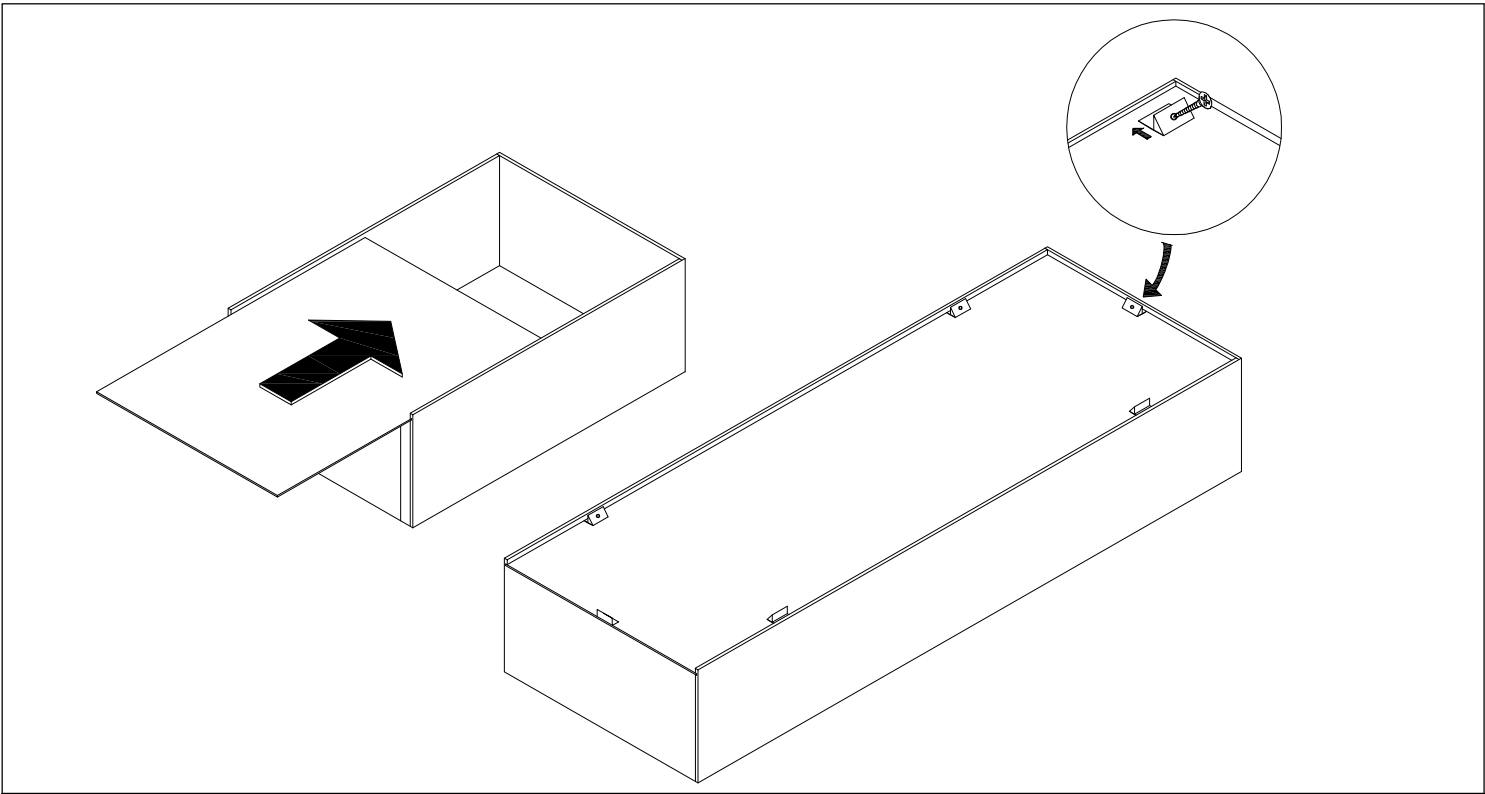

SOHO - WITRYNA WISZĄCA

Symbol elementu	Wymiary	Paczka
1	1084 x 270	1 / 1
2	1084 x 270	1 / 1
3	600 x 290	1 / 1
4	1077 x 594	1 / 1
5	566 x 240	1 / 1
6	1096 x 580	1 / 1

				4x27 		4x30 	Ø5
8	8	8	1	2	2	4	4
						4x16 	
8	6	8	2	2	2	4	

1

2

SOHO - POŁKA

Symbol elementu	Wymiary	Paczka
1	1250 x 200 x 16	1 / 1
2	1246 x 185 x 22	1 / 1

				3,5x16 	
10	10	1	4	8	4

SOHO - RTV 180

Symbol elementu	Wymiary	Paczka
1	316 x 400	1 / 1
2	316 x 380	1 / 1
3	1801 x 423	1 / 1
4	1801 x 423	1 / 1
5	580 x 378	1 / 1
6	607 x 311	1 / 1
7	600 x 326	1 / 1

				4x27 			
16	16	16	2	4	4	4	1
		4x20 				4x16 	
20	8	8	10	4	4	8	