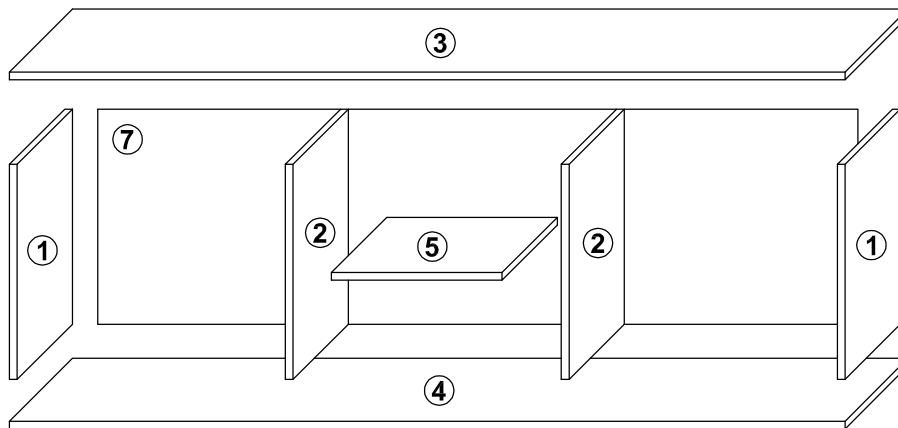

SOHO - WITRYNA WISZĄCA

Symbol elementu	Wymiary	Paczka
1	1084 x 270	1 / 1
2	1084 x 270	1 / 1
3	600 x 290	1 / 1
4	1077 x 594	1 / 1
5	566 x 240	1 / 1
6	1096 x 580	1 / 1

				4x27 		4x30 	Ø5
8	8	8	1	2	2	4	4
						4x16 	
8	6	8	2	2	2	4	

1

2

SOHO - POŁKA

Symbol elementu	Wymiary	Paczka
1	1250 x 200 x 16	1 / 1
2	1246 x 185 x 22	1 / 1

				3,5x16 	
10	10	1	4	8	4

SOHO - RTV 180

Symbol elementu	Wymiary	Paczka
1	316 x 400	1 / 1
2	316 x 380	1 / 1
3	1801 x 423	1 / 1
4	1801 x 423	1 / 1
5	580 x 378	1 / 1
6	607 x 311	1 / 1
7	600 x 326	1 / 1

				4x27 			
16	16	16	2	4	4	4	1
		4x20 				4x16 	
20	8	8	10	4	4	8	