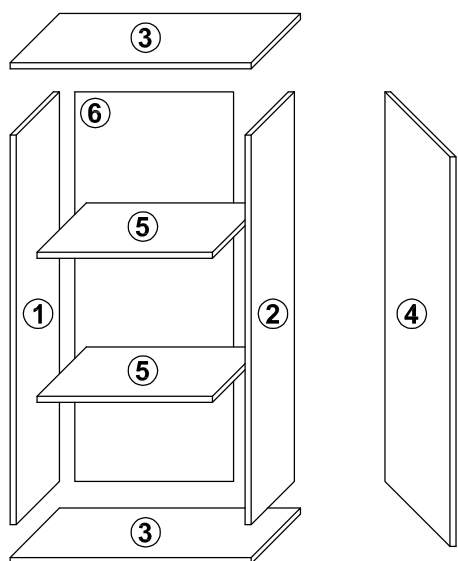

SOHO - WITRYNA WISZĄCA

Symbol elementu	Wymiary	Paczka
1	1084 x 270	1 / 1
2	1084 x 270	1 / 1
3	600 x 290	1 / 1
4	1077 x 594	1 / 1
5	566 x 240	1 / 1
6	1096 x 580	1 / 1

				4x27 		4x30 	Ø5
8	8	8	1	2	2	4	4
						4x16 	
8	6	8	2	2	2	4	

1

2

SOHO - POŁKA

Symbol elementu	Wymiary	Paczka
1	1250 x 200 x 16	1 / 1
2	1246 x 185 x 22	1 / 1

				3,5x16 	
10	10	1	4	8	4

SOHO - RTV 180

Symbol elementu	Wymiary	Paczka
1	316 x 400	1 / 1
2	316 x 380	1 / 1
3	1801 x 423	1 / 1
4	1801 x 423	1 / 1
5	580 x 378	1 / 1
6	607 x 311	1 / 1
7	600 x 326	1 / 1

				4x27 			
16	16	16	2	4	4	4	1
		4x20 				4x16 	
20	8	8	10	4	4	8	