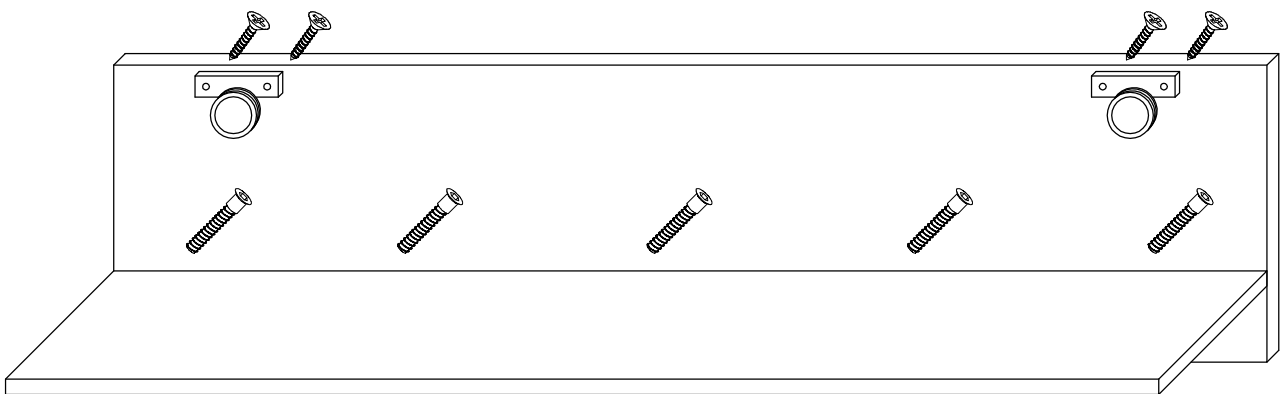

SOHO - WITRYNA WISZĄCA

Symbol elementu	Wymiary	Paczka
1	1084 x 270	1 / 1
2	1084 x 270	1 / 1
3	600 x 290	1 / 1
4	1077 x 594	1 / 1
5	566 x 240	1 / 1
6	1096 x 580	1 / 1

				4x27 		4x30 	Ø5
8	8	8	1	2	2	4	4
						4x16 	
8	6	8	2	2	2	4	

1

2

SOHO - POŁKA

Symbol elementu	Wymiary	Paczka
1	1250 x 200 x 16	1 / 1
2	1246 x 185 x 22	1 / 1

				3,5x16 	
10	10	1	4	8	4

SOHO - RTV 180

Symbol elementu	Wymiary	Paczka
1	316 x 400	1 / 1
2	316 x 380	1 / 1
3	1801 x 423	1 / 1
4	1801 x 423	1 / 1
5	580 x 378	1 / 1
6	607 x 311	1 / 1
7	600 x 326	1 / 1

				4x27 			
16	16	16	2	4	4	4	1
		4x20 				4x16 	
20	8	8	10	4	4	8	