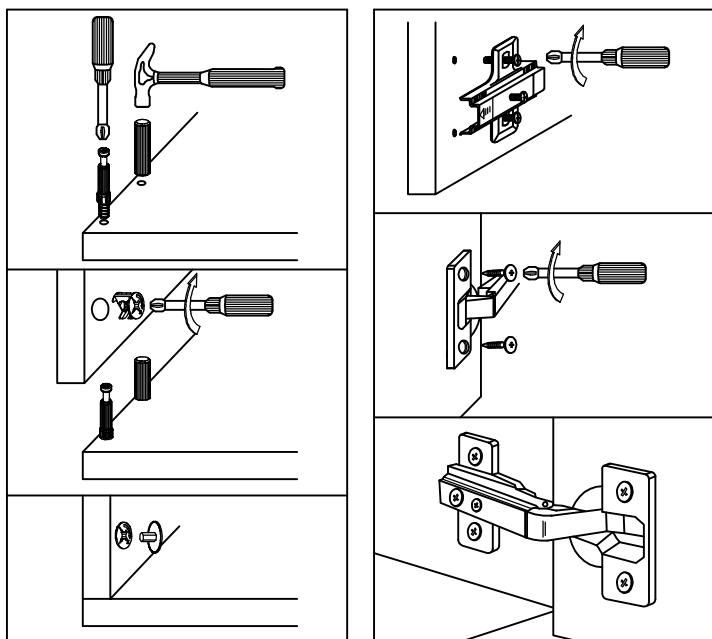

SOHO - WITRYNA WISZĄCA

Symbol elementu	Wymiary	Paczka
1	1084 x 270	1 / 1
2	1084 x 270	1 / 1
3	600 x 290	1 / 1
4	1077 x 594	1 / 1
5	566 x 240	1 / 1
6	1096 x 580	1 / 1

				4x27 		4x30 	Ø5
8	8	8	1	2	2	4	4
						4x16 	
8	6	8	2	2	2	4	

1

2

SOHO - POŁKA

Symbol elementu	Wymiary	Paczka
1	1250 x 200 x 16	1 / 1
2	1246 x 185 x 22	1 / 1

				3,5x16 	
10	10	1	4	8	4

SOHO - RTV 180

Symbol elementu	Wymiary	Paczka
1	316 x 400	1 / 1
2	316 x 380	1 / 1
3	1801 x 423	1 / 1
4	1801 x 423	1 / 1
5	580 x 378	1 / 1
6	607 x 311	1 / 1
7	600 x 326	1 / 1

				4x27 			
16	16	16	2	4	4	4	1
		4x20 				4x16 	
20	8	8	10	4	4	8	