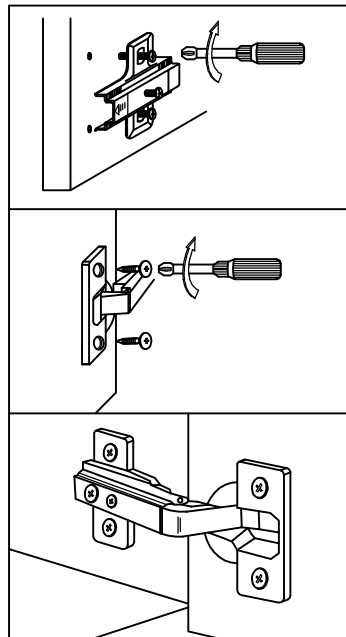

SOHO - WITRYNA WISZĄCA

Symbol elementu	Wymiary	Paczka
1	1084 x 270	1 / 1
2	1084 x 270	1 / 1
3	600 x 290	1 / 1
4	1077 x 594	1 / 1
5	566 x 240	1 / 1
6	1096 x 580	1 / 1

				4x27 		4x30 	Ø5
8	8	8	1	2	2	4	4
						4x16 	
8	6	8	2	2	2	4	

1

2

SOHO - POŁKA

Symbol elementu	Wymiary	Paczka
1	1250 x 200 x 16	1 / 1
2	1246 x 185 x 22	1 / 1

				3,5x16 	
10	10	1	4	8	4

SOHO - RTV 180

Symbol elementu	Wymiary	Paczka
1	316 x 400	1 / 1
2	316 x 380	1 / 1
3	1801 x 423	1 / 1
4	1801 x 423	1 / 1
5	580 x 378	1 / 1
6	607 x 311	1 / 1
7	600 x 326	1 / 1

				4x27 			
16	16	16	2	4	4	4	1
		4x20 				4x16 	
20	8	8	10	4	4	8	