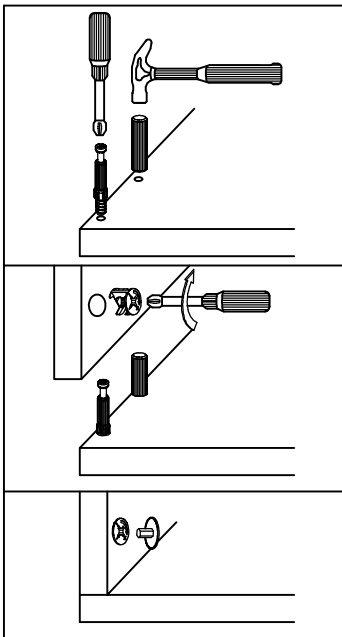

SOHO - WITRYNA WISZĄCA

Symbol elementu	Wymiary	Paczka
1	1084 x 270	1 / 1
2	1084 x 270	1 / 1
3	600 x 290	1 / 1
4	1077 x 594	1 / 1
5	566 x 240	1 / 1
6	1096 x 580	1 / 1

				4x27 		4x30 	Ø5
8	8	8	1	2	2	4	4
						4x16 	
8	6	8	2	2	2	4	

1

2

SOHO - POŁKA

Symbol elementu	Wymiary	Paczka
1	1250 x 200 x 16	1 / 1
2	1246 x 185 x 22	1 / 1

				3,5x16 	
10	10	1	4	8	4

SOHO - RTV 180

Symbol elementu	Wymiary	Paczka
1	316 x 400	1 / 1
2	316 x 380	1 / 1
3	1801 x 423	1 / 1
4	1801 x 423	1 / 1
5	580 x 378	1 / 1
6	607 x 311	1 / 1
7	600 x 326	1 / 1

				4x27 			
16	16	16	2	4	4	4	1
		4x20 				4x16 	
20	8	8	10	4	4	8	