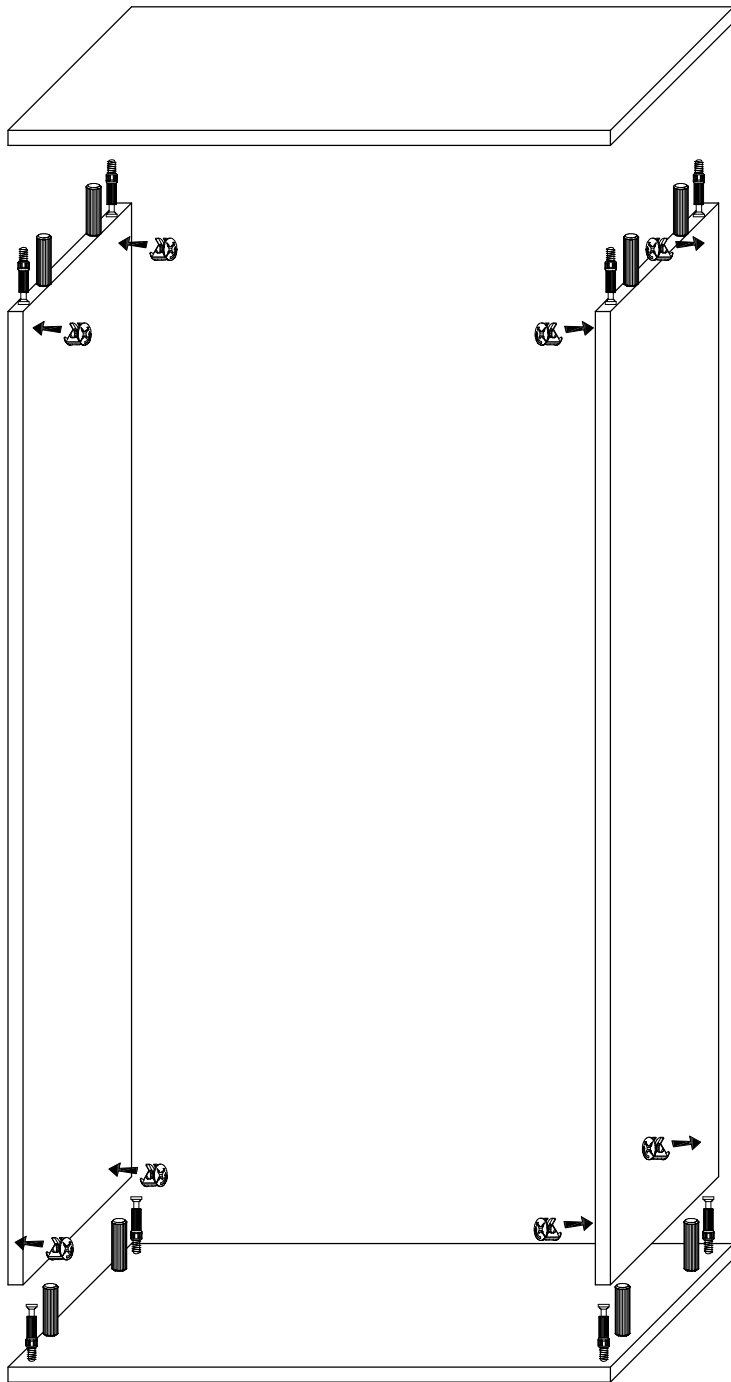

SOHO - WITRYNA WISZĄCA

Symbol elementu	Wymiary	Paczka
1	1084 x 270	1 / 1
2	1084 x 270	1 / 1
3	600 x 290	1 / 1
4	1077 x 594	1 / 1
5	566 x 240	1 / 1
6	1096 x 580	1 / 1

				4x27 		4x30 	Ø5
8	8	8	1	2	2	4	4
						4x16 	
8	6	8	2	2	2	4	

1

2

SOHO - POŁKA

Symbol elementu	Wymiary	Paczka
1	1250 x 200 x 16	1 / 1
2	1246 x 185 x 22	1 / 1

				3,5x16 	
10	10	1	4	8	4

SOHO - RTV 180

Symbol elementu	Wymiary	Paczka
1	316 x 400	1 / 1
2	316 x 380	1 / 1
3	1801 x 423	1 / 1
4	1801 x 423	1 / 1
5	580 x 378	1 / 1
6	607 x 311	1 / 1
7	600 x 326	1 / 1

				4x27 			
16	16	16	2	4	4	4	1
		4x20 				4x16 	
20	8	8	10	4	4	8	