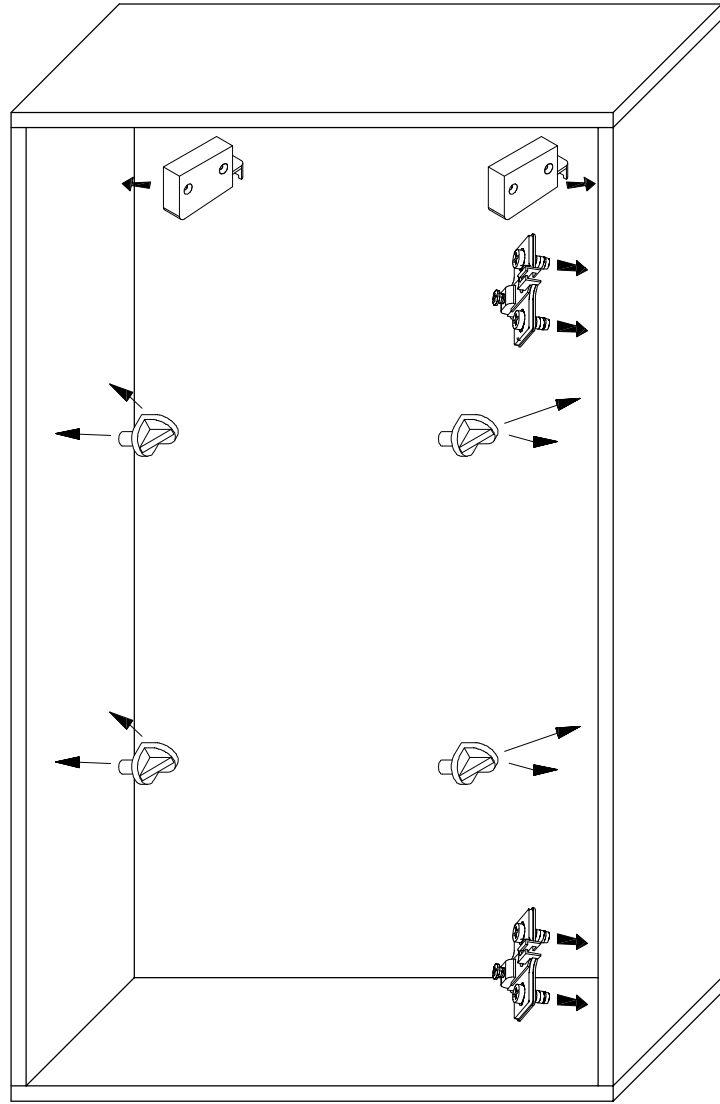

SOHO - WITRYNA WISZĄCA

Symbol elementu	Wymiary	Paczka
1	1084 x 270	1 / 1
2	1084 x 270	1 / 1
3	600 x 290	1 / 1
4	1077 x 594	1 / 1
5	566 x 240	1 / 1
6	1096 x 580	1 / 1

				4x27 		4x30 	Ø5
8	8	8	1	2	2	4	4
						4x16 	
8	6	8	2	2	2	4	

1

2

SOHO - POŁKA

Symbol elementu	Wymiary	Paczka
1	1250 x 200 x 16	1 / 1
2	1246 x 185 x 22	1 / 1

				3,5x16 	
10	10	1	4	8	4

SOHO - RTV 180

Symbol elementu	Wymiary	Paczka
1	316 x 400	1 / 1
2	316 x 380	1 / 1
3	1801 x 423	1 / 1
4	1801 x 423	1 / 1
5	580 x 378	1 / 1
6	607 x 311	1 / 1
7	600 x 326	1 / 1

				4x27 			
16	16	16	2	4	4	4	1
		4x20 				4x16 	
20	8	8	10	4	4	8	