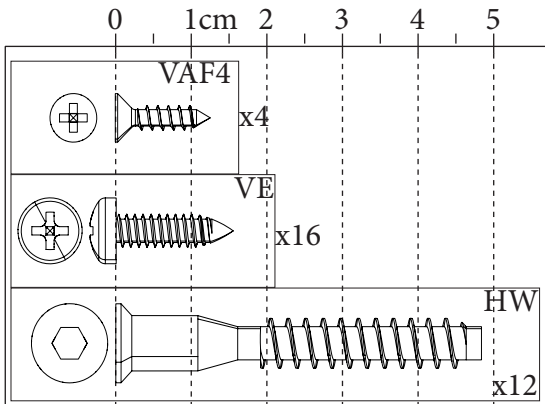

contact@parisot.com

Rep	Qté	mm			inch		
01	2	736	400	16	28 31/32	15 47/64	5/8
02	2	568	399	16	22 23/64	15 45/64	5/8
03	1	601	401	16	23 21/32	15 25/32	5/8
04	1	597	496	2,5	23 1/2	19 33/64	3/32
05	2	457	279	16	17 63/64	10 31/32	5/8