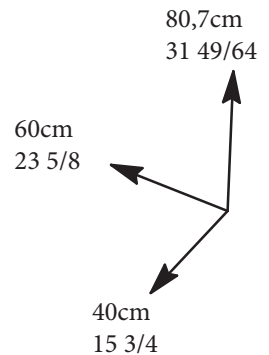

DESSERTE DE CUISINE