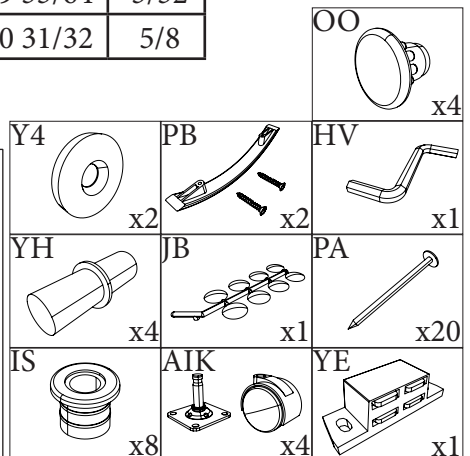

contact@parisot.com

Rep	Qté	mm			inch		
01	2	736	400	16	28 31/32	15 47/64	5/8
02	2	568	399	16	22 23/64	15 45/64	5/8
03	1	601	401	16	23 21/32	15 25/32	5/8
04	1	597	496	2,5	23 1/2	19 33/64	3/32
05	2	457	279	16	17 63/64	10 31/32	5/8