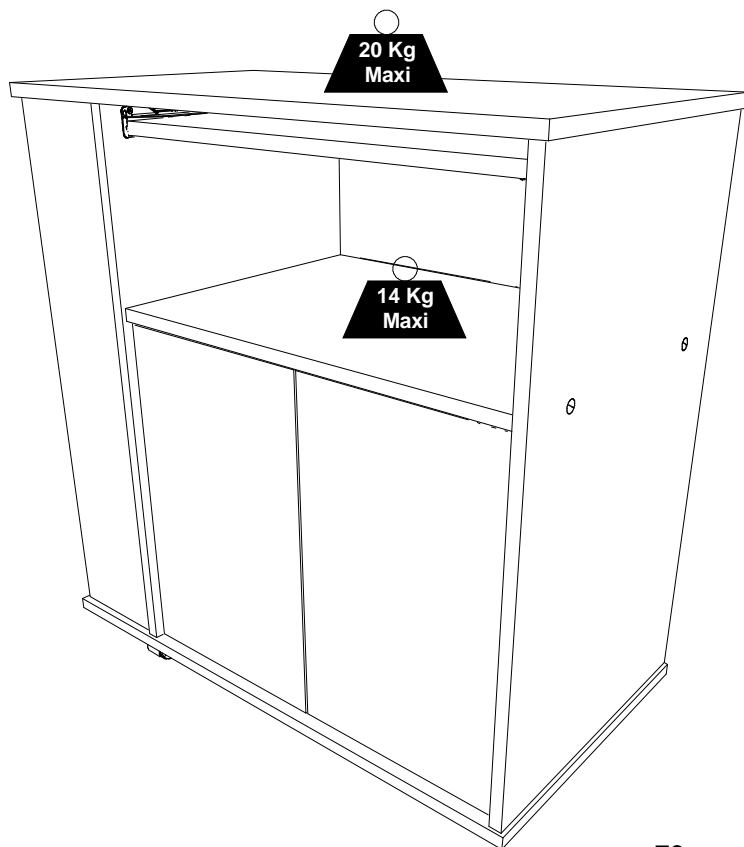

DESSERTTE DE CUISINE

80,7cm
31 49/64"

76cm
29 59/64"

41cm
16 9/64"

FR Remerciements :

Nous vous remercions d'avoir choisi un meuble créé et fabriqué par Ekipa et espérons qu'il vous donnera entière satisfaction.