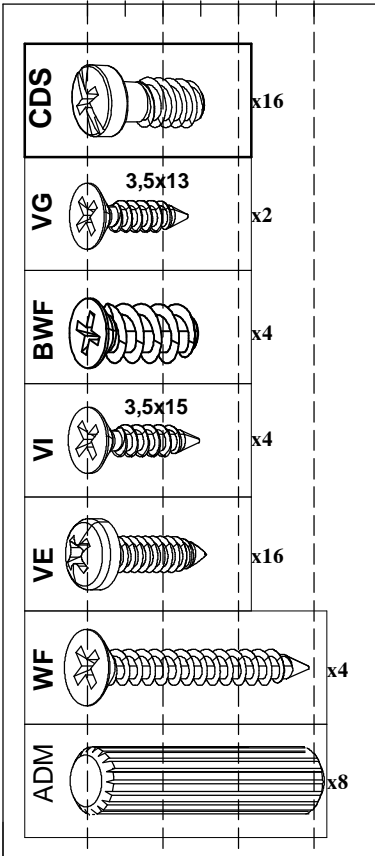

### AR شكر:

نشكركم لاختياركم هذه القطعة من الأثاث وتصنيع مجموعة باريزو Ekipa ونتمنى أن تتلوا رضاهم.

[contact@parisot.com](mailto:contact@parisot.com)

0 1 cm 2 3

Rep	Qté	mm			inch		
01	1	601	427,5	16,0	23 21/32	16 53/64	5/8
02	2	750	427,0	16,0	29 33/64	16 51/64	5/8
03	1	568	426,5	16,0	22 23/64	16 25/32	5/8
04	1	708	596,0	2,5	27 55/64	23 29/64	3/32
05	1	567	374,0	16,0	22 5/16	14 23/32	5/8
06	1	597	125,0	16,0	23 1/2	4 29/32	5/8
07	1	330	80,0	12,5	12 63/64	3 9/64	31/64
08	1	330	80,0	12,5	12 63/64	3 9/64	31/64
09	1	518	80,0	12,5	20 25/64	3 9/64	31/64
10	1	529	329,0	2,5	20 13/16	12 15/16	3/32
11	2	574	297,0	16,0	22 19/32	11 11/16	5/8