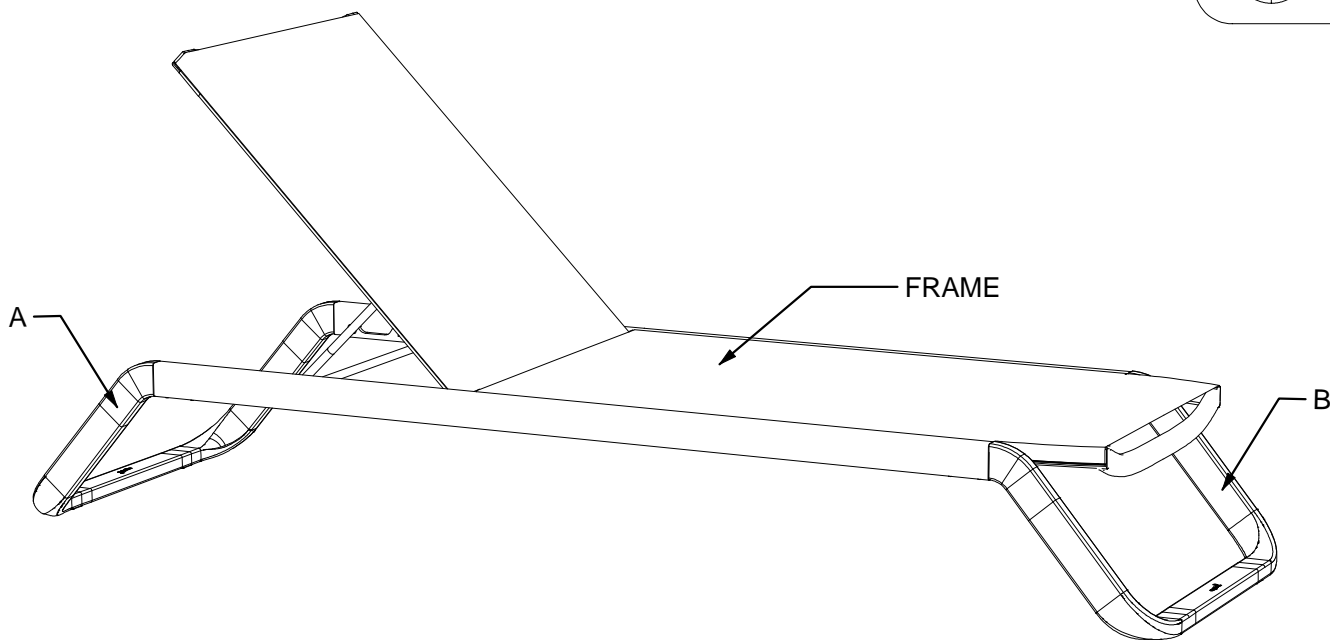

VILA

TUMBONA · ESPREGUIÇADEIRA · SUNLOUNGER · BAIN DE SOLEIL

20'

ES IMPORTANTE. CONSERVAR PARA FUTURAS CONSULTAS. LÉASE ATENTAMENTE.

Ezpeleta no se hace responsable de daños e incidencias provocados por el mal uso de este producto. Este producto está destinado para uso contract y doméstico. Limpiar con agua jabonosa. Guardar durante los períodos largos de desuso.