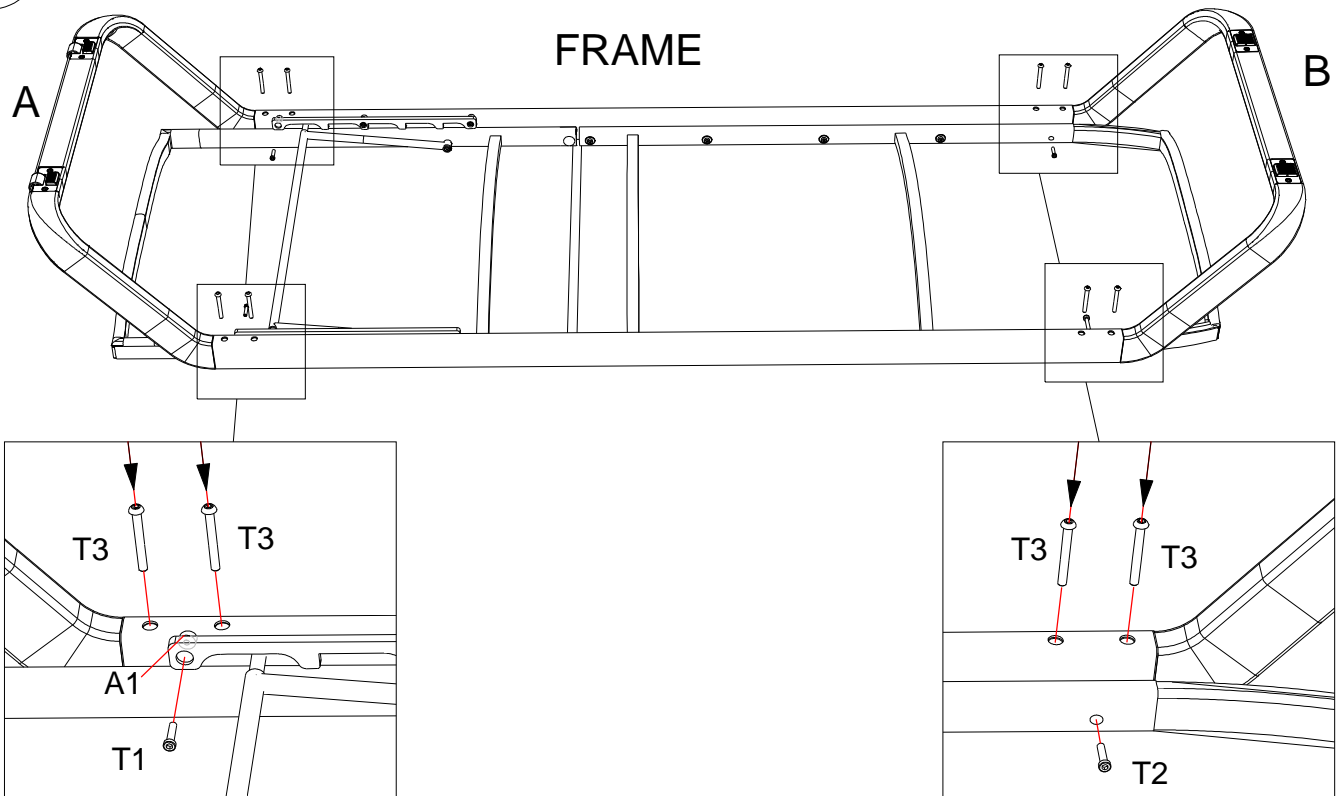

FRAME x1 u.

A x 1u.

B x 1u.

A1 x 2 u.

N1 x 8 u.

N2 x 4 u.

T1 x 2 u.

T2 x 2 u.

T3 x 8 u.

VILA

TUMBONA · ESPREGUIÇADEIRA · SUNLOUNGER · BAIN DE SOLEIL

1

2

VILA

TUMBONA · ESPREGUIÇADEIRA · SUNLOUNGER · BAIN DE SOLEIL

3

NO APRETAR DEMASIADO LOS TORNILLOS T3 PARA NO DEFORMAR EL PERFIL.
DO NOT TIGHTEN TOO MUCH THE T3 SCREWS TO NOT DEFORM THE PROFILE.
NE SERREZ PAS TROP LES VIS T3 POUR NE PAS DÉFORMER LE PROFIL.