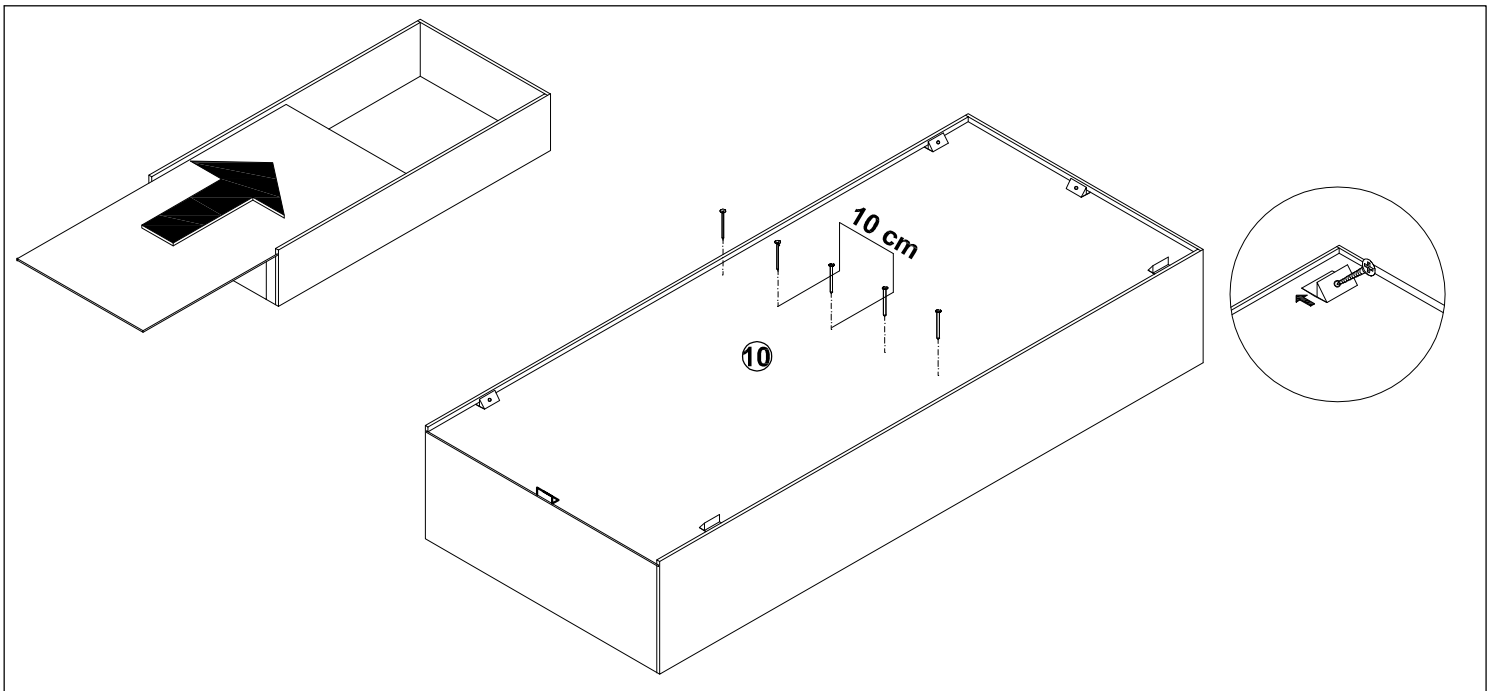

NICK - WITRYNA WISZACA

Symbol elementu	Wymiary
1	1068 x 282
2	1068 x 282
3	500 x 282
4	500 x 282
5	468 x 262
6	468 x 256
7	502 x 65
8	494 x 482
9	547 x 494
10	1080 x 480

T1	M1	Z1	K30	K45	L-68	STB	PP	
14	18	18	14	3	2	6	4	
ZW	PZW	W4x16	U1	W4x27	G2	ZA	W4x30	K10x50
3	3	6	1	2	5	2	4	2

1

2

NICK - PÓLKA WISZĄCA

Symbol elementu	Wymiary
1	1700 x 200
2	1698 x 80
3	200 x 198
4	448 x 200

UWAGA !!!
ostrożnie wbijać
przy pomocy
deseczki

T1	M1	Z1	K-30	KF50	Z2	KZ	ZMS	K8x40
6	6	6	12	6	5	1	3	3

NICK - WITRYNA STOJĄCA

Symbol elementu	Wymiary
1	1068 x 282
2	1068 x 282
3	500 x 282
4	500 x 282
5	468 x 262
6	468 x 256
7	502 x 65
8	494 x 482
9	547 x 494
10	1080 x 480

T1	M1	Z1	K30	K45	L-68	STB	PP	
14	18	18	14	3	2	6	4	
ZW	PZW	W4x16	U1	W4x27	G2	S1		
3	3	7	1	2	13	4	1	1

1

2

NICK - RTV

Symbol elementu	Wymiary
1	390 x 315
2	390 x 315
3	1700 x 390
4	1668 x 370
5	370 x 251
6	563 x 195
7	1702 x 65
8	1800 x 272

T1	M1	Z1	K30	ZW	PZW
24	24	24	24	2	2
STB	U1	W4x27	G2	SN	W4x16
6	1	2	24	4	4