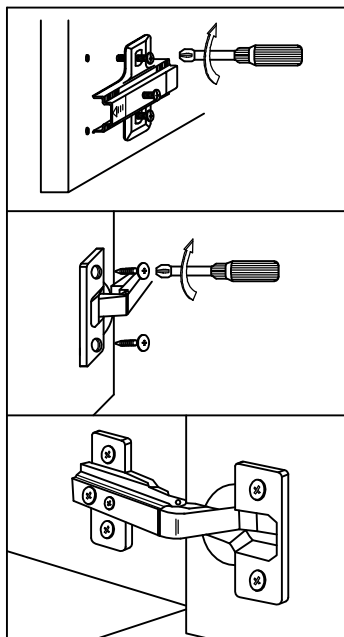

NICK - WITRYNA WISZACA

Symbol elementu	Wymiary
1	1068 x 282
2	1068 x 282
3	500 x 282
4	500 x 282
5	468 x 262
6	468 x 256
7	502 x 65
8	494 x 482
9	547 x 494
10	1080 x 480

T1	M1	Z1	K30	K45	L-68	STB	PP	
14	18	18	14	3	2	6	4	
ZW	PZW	W4x16	U1	W4x27	G2	ZA	W4x30	K10x50
3	3	6	1	2	5	2	4	2

1

2

NICK - PÓLKA WISZĄCA

Symbol elementu	Wymiary
1	1700 x 200
2	1698 x 80
3	200 x 198
4	448 x 200

UWAGA !!!
ostrożnie wbijać
przy pomocy
deseczki

T1	M1	Z1	K-30	KF50	Z2	KZ	ZMS	K8x40
6	6	6	12	6	5	1	3	3

NICK - WITRYNA STOJĄCA

Symbol elementu	Wymiary
1	1068 x 282
2	1068 x 282
3	500 x 282
4	500 x 282
5	468 x 262
6	468 x 256
7	502 x 65
8	494 x 482
9	547 x 494
10	1080 x 480

T1	M1	Z1	K30	K45	L-68	STB	PP	
14	18	18	14	3	2	6	4	
ZW	PZW	W4x16	U1	W4x27	G2	S1		
3	3	7	1	2	13	4	1	1

1

2

NICK - RTV

Symbol elementu	Wymiary
1	390 x 315
2	390 x 315
3	1700 x 390
4	1668 x 370
5	370 x 251
6	563 x 195
7	1702 x 65
8	1800 x 272

T1	M1	Z1	K30	ZW	PZW
24	24	24	24	2	2
STB	U1	W4x27	G2	SN	W4x16
6	1	2	24	4	4