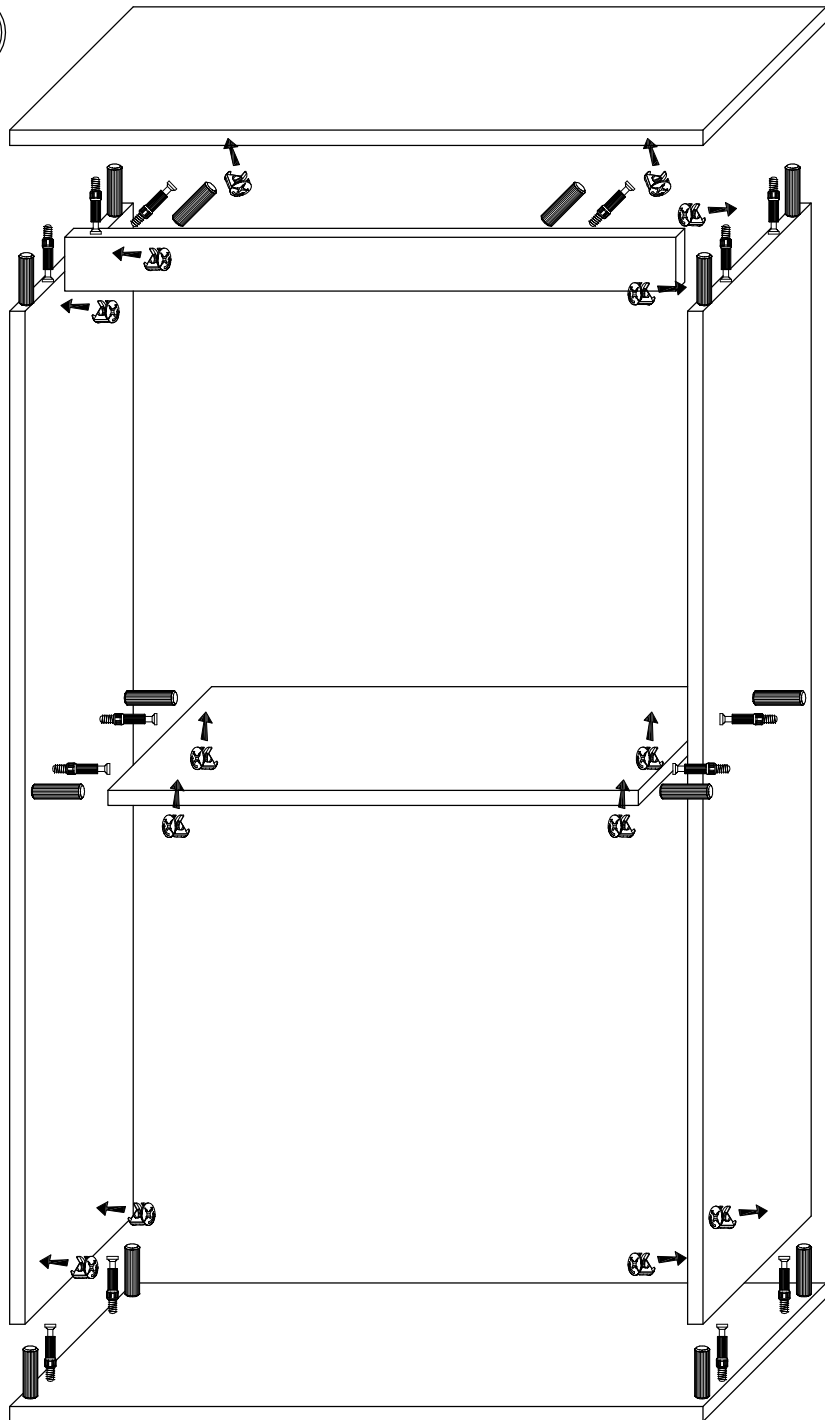

NICK - WITRYNA WISZACA

Symbol elementu	Wymiary
1	1068 x 282
2	1068 x 282
3	500 x 282
4	500 x 282
5	468 x 262
6	468 x 256
7	502 x 65
8	494 x 482
9	547 x 494
10	1080 x 480

T1	M1	Z1	K30	K45	L-68	STB	PP	
14	18	18	14	3	2	6	4	
ZW	PZW	W4x16	U1	W4x27	G2	ZA	W4x30	K10x50
3	3	6	1	2	5	2	4	2

1

2

NICK - PÓLKA WISZĄCA

Symbol elementu	Wymiary
1	1700 x 200
2	1698 x 80
3	200 x 198
4	448 x 200

UWAGA !!!
ostrożnie wbijać
przy pomocy
deseczki

T1	M1	Z1	K-30	KF50	Z2	KZ	ZMS	K8x40
6	6	6	12	6	5	1	3	3

NICK - WITRYNA STOJĄCA

Symbol elementu	Wymiary
1	1068 x 282
2	1068 x 282
3	500 x 282
4	500 x 282
5	468 x 262
6	468 x 256
7	502 x 65
8	494 x 482
9	547 x 494
10	1080 x 480

T1	M1	Z1	K30	K45	L-68	STB	PP	
14	18	18	14	3	2	6	4	
ZW	PZW	W4x16	U1	W4x27	G2	S1		
3	3	7	1	2	13	4	1	1

1

2

NICK - RTV

Symbol elementu	Wymiary
1	390 x 315
2	390 x 315
3	1700 x 390
4	1668 x 370
5	370 x 251
6	563 x 195
7	1702 x 65
8	1800 x 272

T1	M1	Z1	K30	ZW	PZW
24	24	24	24	2	2
STB	U1	W4x27	G2	SN	W4x16
6	1	2	24	4	4