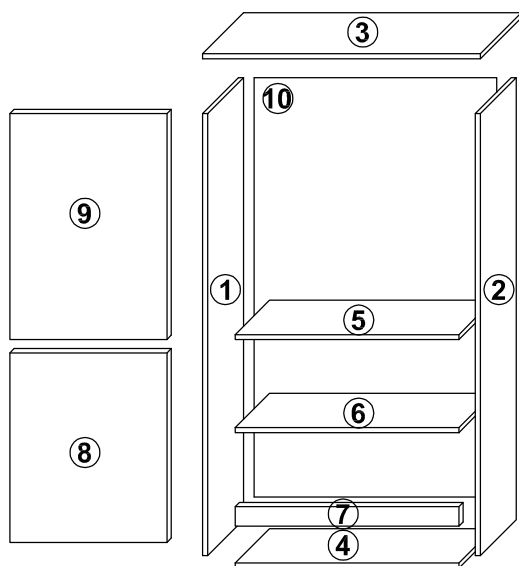

NICK - WITRYNA WISZACA

Symbol elementu	Wymiary
1	1068 x 282
2	1068 x 282
3	500 x 282
4	500 x 282
5	468 x 262
6	468 x 256
7	502 x 65
8	494 x 482
9	547 x 494
10	1080 x 480

T1	M1	Z1	K30	K45	L-68	STB	PP	
14	18	18	14	3	2	6	4	
ZW	PZW	W4x16	U1	W4x27	G2	ZA	W4x30	K10x50
3	3	6	1	2	5	2	4	2

1

2

NICK - PÓLKA WISZĄCA

Symbol elementu	Wymiary
1	1700 x 200
2	1698 x 80
3	200 x 198
4	448 x 200

UWAGA !!!
ostrożnie wbijać
przy pomocy
deseczki

T1	M1	Z1	K-30	KF50	Z2	KZ	ZMS	K8x40
6	6	6	12	6	5	1	3	3

NICK - WITRYNA STOJĄCA

Symbol elementu	Wymiary
1	1068 x 282
2	1068 x 282
3	500 x 282
4	500 x 282
5	468 x 262
6	468 x 256
7	502 x 65
8	494 x 482
9	547 x 494
10	1080 x 480

T1	M1	Z1	K30	K45	L-68	STB	PP	
14	18	18	14	3	2	6	4	
ZW	PZW	W4x16	U1	W4x27	G2	S1		
3	3	7	1	2	13	4	1	1

1

2

NICK - RTV

Symbol elementu	Wymiary
1	390 x 315
2	390 x 315
3	1700 x 390
4	1668 x 370
5	370 x 251
6	563 x 195
7	1702 x 65
8	1800 x 272

T1	M1	Z1	K30	ZW	PZW
24	24	24	24	2	2
STB	U1	W4x27	G2	SN	W4x16
6	1	2	24	4	4