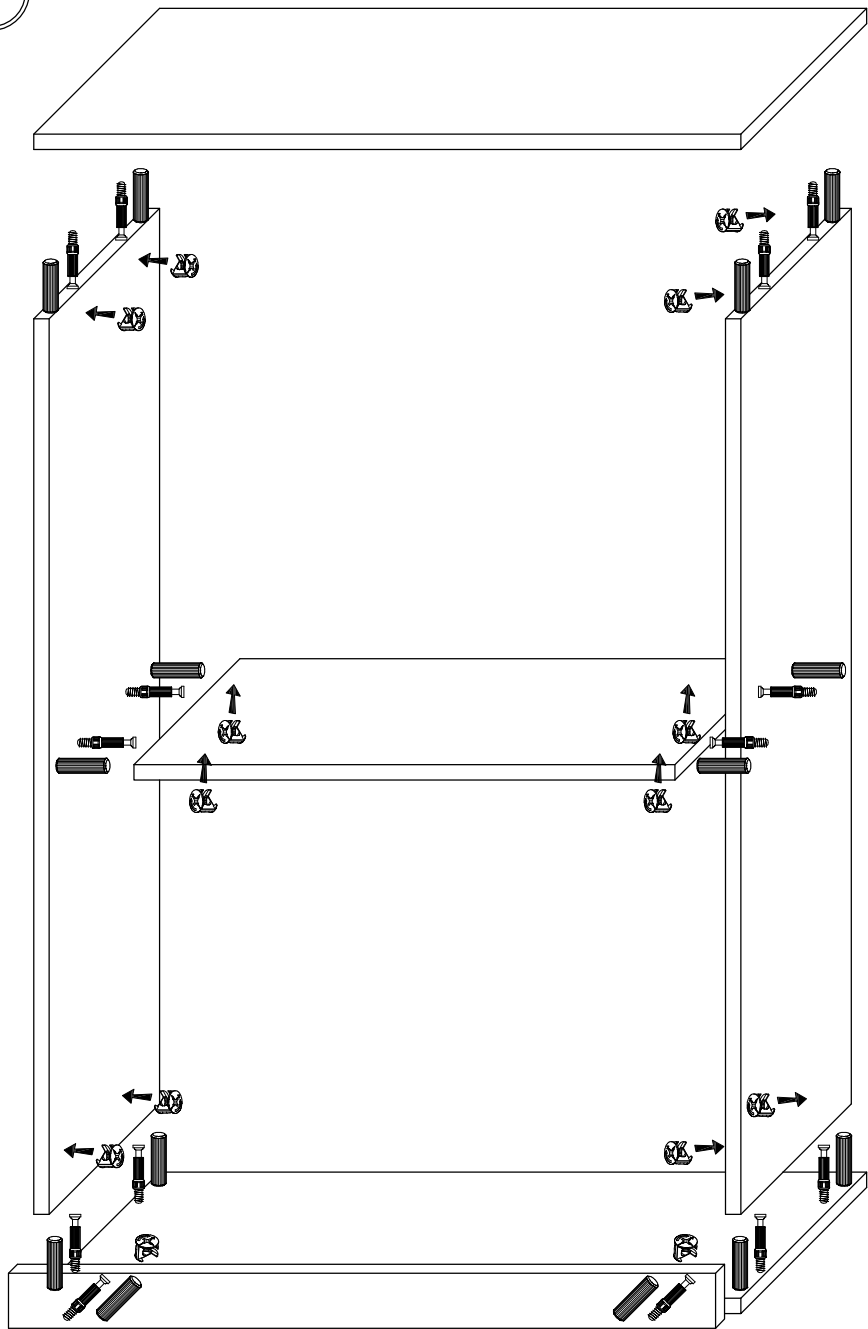

NICK - WITRYNA WISZACA

Symbol elementu	Wymiary
1	1068 x 282
2	1068 x 282
3	500 x 282
4	500 x 282
5	468 x 262
6	468 x 256
7	502 x 65
8	494 x 482
9	547 x 494
10	1080 x 480

T1	M1	Z1	K30	K45	L-68	STB	PP	
14	18	18	14	3	2	6	4	
ZW	PZW	W4x16	U1	W4x27	G2	ZA	W4x30	K10x50
3	3	6	1	2	5	2	4	2

1

2

NICK - PÓLKA WISZĄCA

Symbol elementu	Wymiary
1	1700 x 200
2	1698 x 80
3	200 x 198
4	448 x 200

UWAGA !!!
ostrożnie wbijać
przy pomocy
deseczki

T1	M1	Z1	K-30	KF50	Z2	KZ	ZMS	K8x40
6	6	6	12	6	5	1	3	3

NICK - WITRYNA STOJĄCA

Symbol elementu	Wymiary
1	1068 x 282
2	1068 x 282
3	500 x 282
4	500 x 282
5	468 x 262
6	468 x 256
7	502 x 65
8	494 x 482
9	547 x 494
10	1080 x 480

T1	M1	Z1	K30	K45	L-68	STB	PP	
14	18	18	14	3	2	6	4	
ZW	PZW	W4x16	U1	W4x27	G2	S1		
3	3	7	1	2	13	4	1	1

1

2

NICK - RTV

Symbol elementu	Wymiary
1	390 x 315
2	390 x 315
3	1700 x 390
4	1668 x 370
5	370 x 251
6	563 x 195
7	1702 x 65
8	1800 x 272

T1	M1	Z1	K30	ZW	PZW
24	24	24	24	2	2
STB	U1	W4x27	G2	SN	W4x16
6	1	2	24	4	4