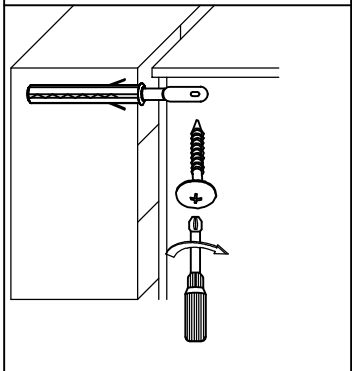

NICK - WITRYNA WISZACA

Symbol elementu	Wymiary
1	1068 x 282
2	1068 x 282
3	500 x 282
4	500 x 282
5	468 x 262
6	468 x 256
7	502 x 65
8	494 x 482
9	547 x 494
10	1080 x 480

T1	M1	Z1	K30	K45	L-68	STB	PP	
14	18	18	14	3	2	6	4	
ZW	PZW	W4x16	U1	W4x27	G2	ZA	W4x30	K10x50
3	3	6	1	2	5	2	4	2

1

2

NICK - PÓLKA WISZĄCA

Symbol elementu	Wymiary
1	1700 x 200
2	1698 x 80
3	200 x 198
4	448 x 200

UWAGA !!!
ostrożnie wbijać
przy pomocy
deseczki

T1	M1	Z1	K-30	KF50	Z2	KZ	ZMS	K8x40
6	6	6	12	6	5	1	3	3

NICK - WITRYNA STOJĄCA

Symbol elementu	Wymiary
1	1068 x 282
2	1068 x 282
3	500 x 282
4	500 x 282
5	468 x 262
6	468 x 256
7	502 x 65
8	494 x 482
9	547 x 494
10	1080 x 480

T1	M1	Z1	K30	K45	L-68	STB	PP	
14	18	18	14	3	2	6	4	
ZW	PZW	W4x16	U1	W4x27	G2	S1		
3	3	7	1	2	13	4	1	1

1

2

NICK - RTV

Symbol elementu	Wymiary
1	390 x 315
2	390 x 315
3	1700 x 390
4	1668 x 370
5	370 x 251
6	563 x 195
7	1702 x 65
8	1800 x 272

T1	M1	Z1	K30	ZW	PZW
24	24	24	24	2	2
STB	U1	W4x27	G2	SN	W4x16
6	1	2	24	4	4