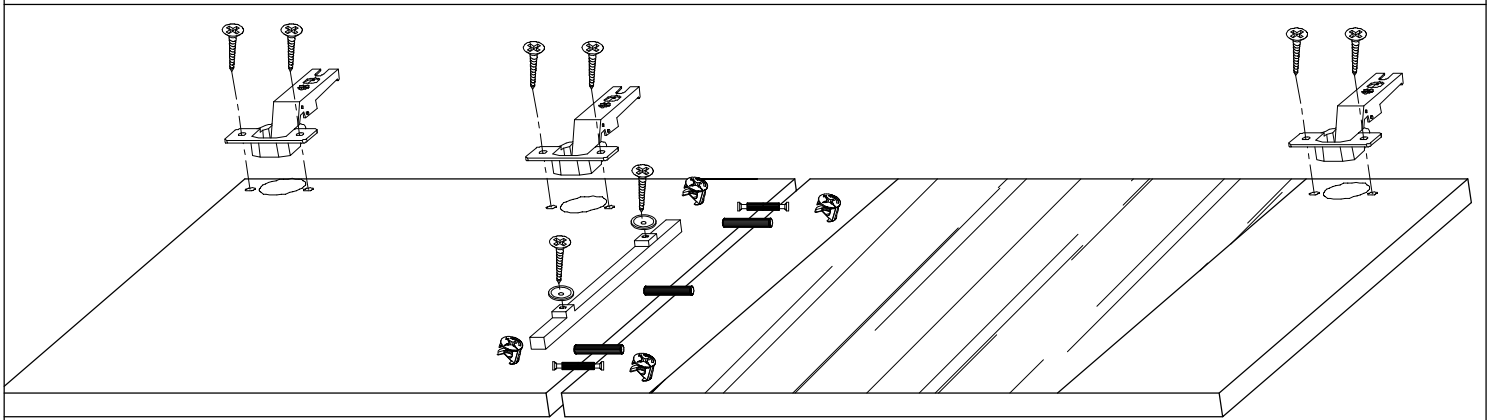

NICK - WITRYNA WISZACA

Symbol elementu	Wymiary
1	1068 x 282
2	1068 x 282
3	500 x 282
4	500 x 282
5	468 x 262
6	468 x 256
7	502 x 65
8	494 x 482
9	547 x 494
10	1080 x 480

T1	M1	Z1	K30	K45	L-68	STB	PP	
14	18	18	14	3	2	6	4	
ZW	PZW	W4x16	U1	W4x27	G2	ZA	W4x30	K10x50
3	3	6	1	2	5	2	4	2

1

2

NICK - PÓLKA WISZĄCA

Symbol elementu	Wymiary
1	1700 x 200
2	1698 x 80
3	200 x 198
4	448 x 200

UWAGA !!!
ostrożnie wbijać
przy pomocy
deseczki

T1	M1	Z1	K-30	KF50	Z2	KZ	ZMS	K8x40
6	6	6	12	6	5	1	3	3

NICK - WITRYNA STOJĄCA

Symbol elementu	Wymiary
1	1068 x 282
2	1068 x 282
3	500 x 282
4	500 x 282
5	468 x 262
6	468 x 256
7	502 x 65
8	494 x 482
9	547 x 494
10	1080 x 480

T1	M1	Z1	K30	K45	L-68	STB	PP	
14	18	18	14	3	2	6	4	
ZW	PZW	W4x16	U1	W4x27	G2	S1		
3	3	7	1	2	13	4	1	1

1

2

NICK - RTV

Symbol elementu	Wymiary
1	390 x 315
2	390 x 315
3	1700 x 390
4	1668 x 370
5	370 x 251
6	563 x 195
7	1702 x 65
8	1800 x 272

T1	M1	Z1	K30	ZW	PZW
24	24	24	24	2	2
STB	U1	W4x27	G2	SN	W4x16
6	1	2	24	4	4