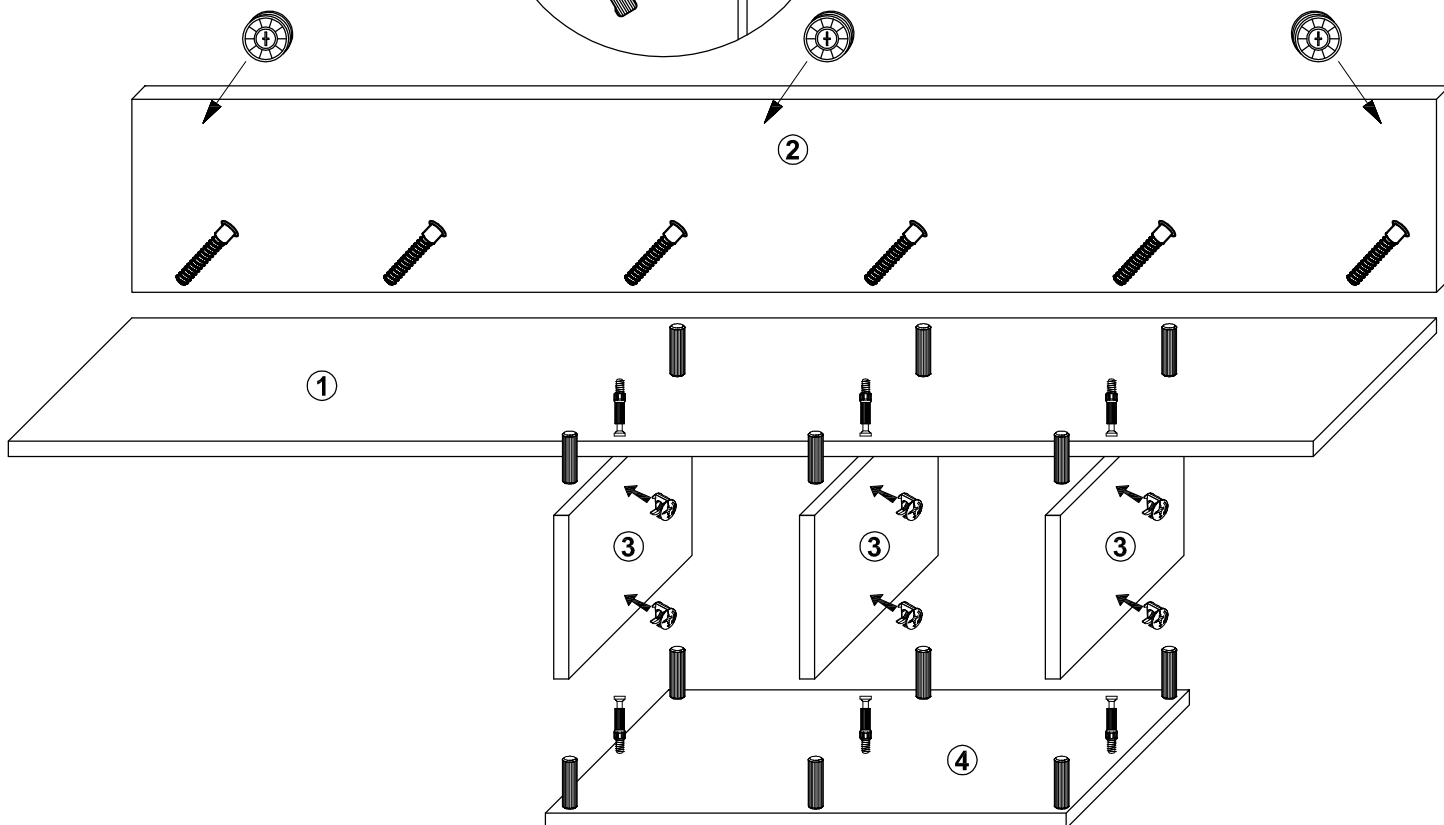

NICK - WITRYNA WISZACA

Symbol elementu	Wymiary
1	1068 x 282
2	1068 x 282
3	500 x 282
4	500 x 282
5	468 x 262
6	468 x 256
7	502 x 65
8	494 x 482
9	547 x 494
10	1080 x 480

T1	M1	Z1	K30	K45	L-68	STB	PP	
14	18	18	14	3	2	6	4	
ZW	PZW	W4x16	U1	W4x27	G2	ZA	W4x30	K10x50
3	3	6	1	2	5	2	4	2

1

2

NICK - PÓLKA WISZĄCA

Symbol elementu	Wymiary
1	1700 x 200
2	1698 x 80
3	200 x 198
4	448 x 200

UWAGA !!!
ostrożnie wbijać
przy pomocy
deseczki

T1	M1	Z1	K-30	KF50	Z2	KZ	ZMS	K8x40
6	6	6	12	6	5	1	3	3

NICK - WITRYNA STOJĄCA

Symbol elementu	Wymiary
1	1068 x 282
2	1068 x 282
3	500 x 282
4	500 x 282
5	468 x 262
6	468 x 256
7	502 x 65
8	494 x 482
9	547 x 494
10	1080 x 480

T1	M1	Z1	K30	K45	L-68	STB	PP	
14	18	18	14	3	2	6	4	
ZW	PZW	W4x16	U1	W4x27	G2	S1		
3	3	7	1	2	13	4	1	1

1

2

NICK - RTV

Symbol elementu	Wymiary
1	390 x 315
2	390 x 315
3	1700 x 390
4	1668 x 370
5	370 x 251
6	563 x 195
7	1702 x 65
8	1800 x 272

T1	M1	Z1	K30	ZW	PZW
24	24	24	24	2	2
STB	U1	W4x27	G2	SN	W4x16
6	1	2	24	4	4