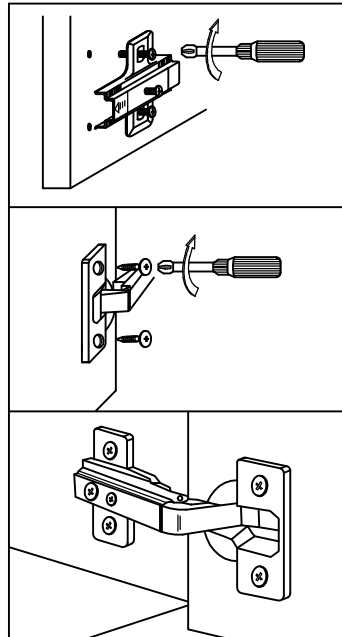

NICK - WITRYNA WISZACA

Symbol elementu	Wymiary
1	1068 x 282
2	1068 x 282
3	500 x 282
4	500 x 282
5	468 x 262
6	468 x 256
7	502 x 65
8	494 x 482
9	547 x 494
10	1080 x 480

T1	M1	Z1	K30	K45	L-68	STB	PP	
14	18	18	14	3	2	6	4	
ZW	PZW	W4x16	U1	W4x27	G2	ZA	W4x30	K10x50
3	3	6	1	2	5	2	4	2

1

2

NICK - PÓLKA WISZĄCA

Symbol elementu	Wymiary
1	1700 x 200
2	1698 x 80
3	200 x 198
4	448 x 200

UWAGA !!!
ostrożnie wbijać
przy pomocy
deseczki

T1	M1	Z1	K-30	KF50	Z2	KZ	ZMS	K8x40
6	6	6	12	6	5	1	3	3

NICK - WITRYNA STOJĄCA

Symbol elementu	Wymiary
1	1068 x 282
2	1068 x 282
3	500 x 282
4	500 x 282
5	468 x 262
6	468 x 256
7	502 x 65
8	494 x 482
9	547 x 494
10	1080 x 480

T1	M1	Z1	K30	K45	L-68	STB	PP	
14	18	18	14	3	2	6	4	
ZW	PZW	W4x16	U1	W4x27	G2	S1		
3	3	7	1	2	13	4	1	1

1

2

NICK - RTV

Symbol elementu	Wymiary
1	390 x 315
2	390 x 315
3	1700 x 390
4	1668 x 370
5	370 x 251
6	563 x 195
7	1702 x 65
8	1800 x 272

T1	M1	Z1	K30	ZW	PZW
24	24	24	24	2	2
STB	U1	W4x27	G2	SN	W4x16
6	1	2	24	4	4