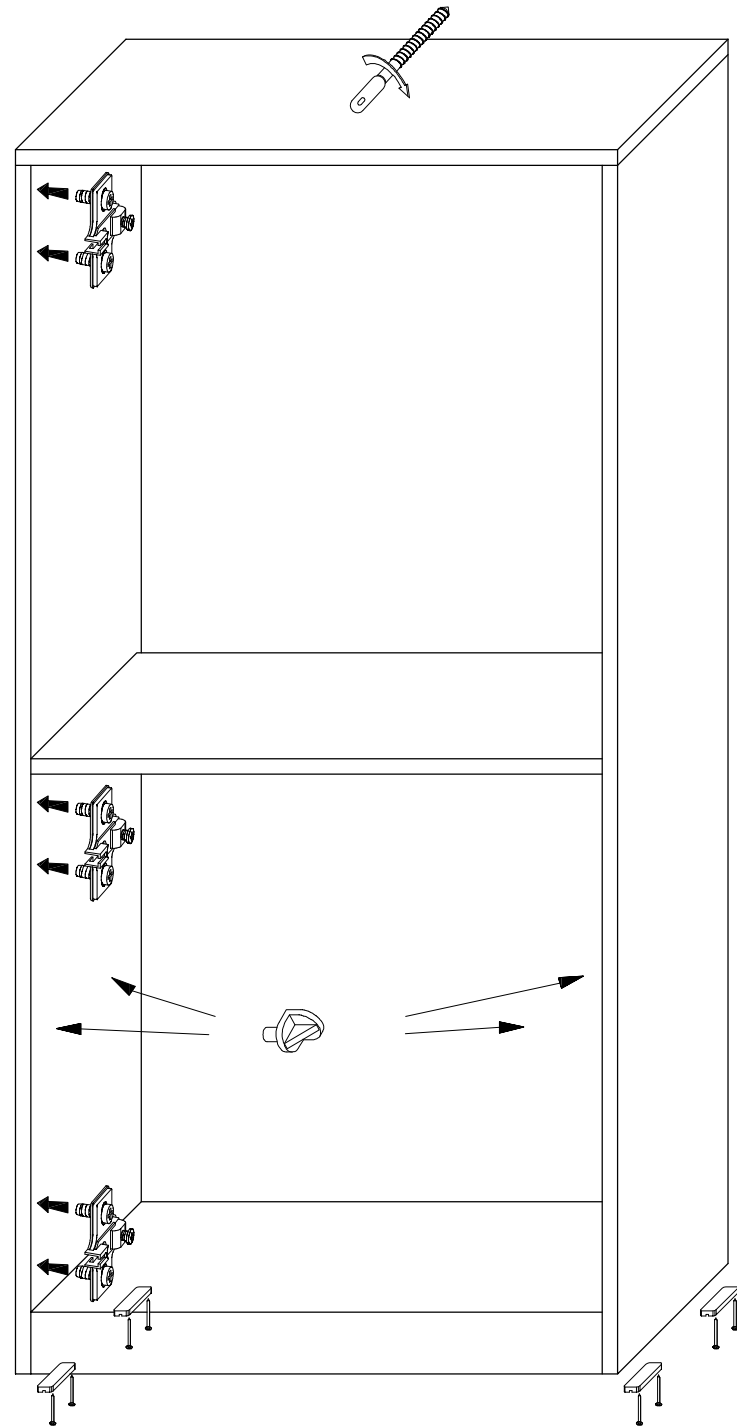

NICK - WITRYNA WISZACA

Symbol elementu	Wymiary
1	1068 x 282
2	1068 x 282
3	500 x 282
4	500 x 282
5	468 x 262
6	468 x 256
7	502 x 65
8	494 x 482
9	547 x 494
10	1080 x 480

T1	M1	Z1	K30	K45	L-68	STB	PP	
14	18	18	14	3	2	6	4	
ZW	PZW	W4x16	U1	W4x27	G2	ZA	W4x30	K10x50
3	3	6	1	2	5	2	4	2

1

2

NICK - PÓLKA WISZĄCA

Symbol elementu	Wymiary
1	1700 x 200
2	1698 x 80
3	200 x 198
4	448 x 200

UWAGA !!!
ostrożnie wbijać
przy pomocy
deseczki

T1	M1	Z1	K-30	KF50	Z2	KZ	ZMS	K8x40
6	6	6	12	6	5	1	3	3

NICK - WITRYNA STOJĄCA

Symbol elementu	Wymiary
1	1068 x 282
2	1068 x 282
3	500 x 282
4	500 x 282
5	468 x 262
6	468 x 256
7	502 x 65
8	494 x 482
9	547 x 494
10	1080 x 480

T1	M1	Z1	K30	K45	L-68	STB	PP	
14	18	18	14	3	2	6	4	
ZW	PZW	W4x16	U1	W4x27	G2	S1		
3	3	7	1	2	13	4	1	1

1

2

NICK - RTV

Symbol elementu	Wymiary
1	390 x 315
2	390 x 315
3	1700 x 390
4	1668 x 370
5	370 x 251
6	563 x 195
7	1702 x 65
8	1800 x 272

T1	M1	Z1	K30	ZW	PZW
24	24	24	24	2	2
STB	U1	W4x27	G2	SN	W4x16
6	1	2	24	4	4