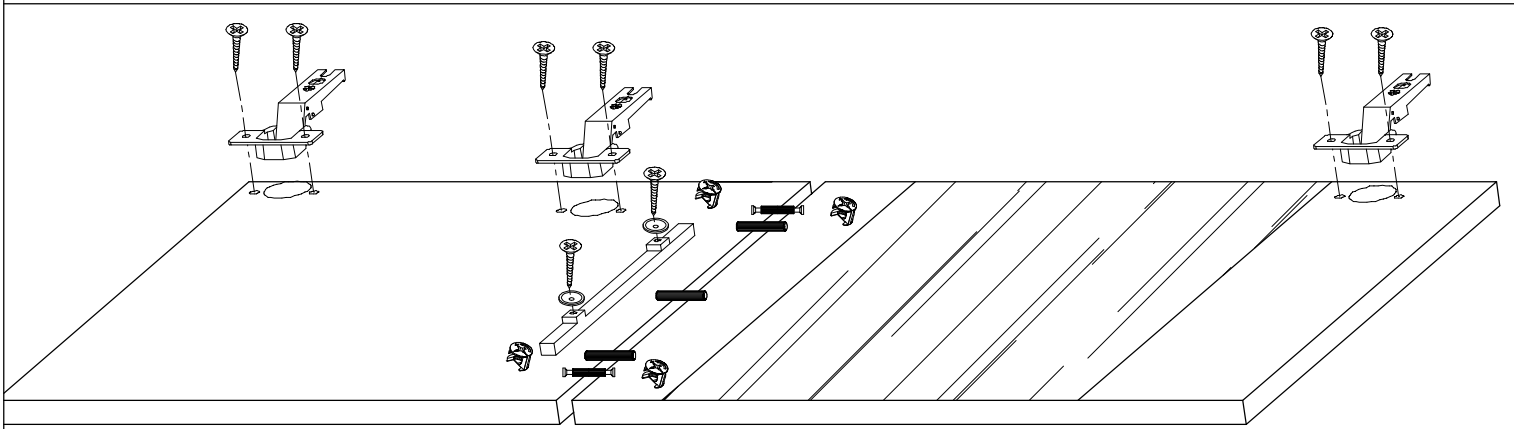

NICK - WITRYNA WISZACA

Symbol elementu	Wymiary
1	1068 x 282
2	1068 x 282
3	500 x 282
4	500 x 282
5	468 x 262
6	468 x 256
7	502 x 65
8	494 x 482
9	547 x 494
10	1080 x 480

T1	M1	Z1	K30	K45	L-68	STB	PP	
14	18	18	14	3	2	6	4	
ZW	PZW	W4x16	U1	W4x27	G2	ZA	W4x30	K10x50
3	3	6	1	2	5	2	4	2

1

2

NICK - PÓLKA WISZĄCA

Symbol elementu	Wymiary
1	1700 x 200
2	1698 x 80
3	200 x 198
4	448 x 200

UWAGA !!!
ostrożnie wbijać
przy pomocy
deseczki

T1	M1	Z1	K-30	KF50	Z2	KZ	ZMS	K8x40
6	6	6	12	6	5	1	3	3

NICK - WITRYNA STOJĄCA

Symbol elementu	Wymiary
1	1068 x 282
2	1068 x 282
3	500 x 282
4	500 x 282
5	468 x 262
6	468 x 256
7	502 x 65
8	494 x 482
9	547 x 494
10	1080 x 480

T1	M1	Z1	K30	K45	L-68	STB	PP	
14	18	18	14	3	2	6	4	
ZW	PZW	W4x16	U1	W4x27	G2	S1		
3	3	7	1	2	13	4	1	1

1

2

NICK - RTV

Symbol elementu	Wymiary
1	390 x 315
2	390 x 315
3	1700 x 390
4	1668 x 370
5	370 x 251
6	563 x 195
7	1702 x 65
8	1800 x 272

T1	M1	Z1	K30	ZW	PZW
24	24	24	24	2	2
STB	U1	W4x27	G2	SN	W4x16
6	1	2	24	4	4