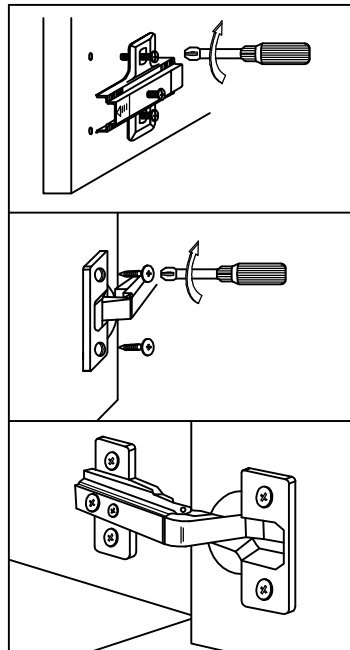

NICK - WITRYNA WISZACA

Symbol elementu	Wymiary
1	1068 x 282
2	1068 x 282
3	500 x 282
4	500 x 282
5	468 x 262
6	468 x 256
7	502 x 65
8	494 x 482
9	547 x 494
10	1080 x 480

T1	M1	Z1	K30	K45	L-68	STB	PP	
14	18	18	14	3	2	6	4	
ZW	PZW	W4x16	U1	W4x27	G2	ZA	W4x30	K10x50
3	3	6	1	2	5	2	4	2

1

2

NICK - PÓLKA WISZĄCA

Symbol elementu	Wymiary
1	1700 x 200
2	1698 x 80
3	200 x 198
4	448 x 200

UWAGA !!!
ostrożnie wbijać
przy pomocy
deseczki

T1	M1	Z1	K-30	KF50	Z2	KZ	ZMS	K8x40
6	6	6	12	6	5	1	3	3

NICK - WITRYNA STOJĄCA

Symbol elementu	Wymiary
1	1068 x 282
2	1068 x 282
3	500 x 282
4	500 x 282
5	468 x 262
6	468 x 256
7	502 x 65
8	494 x 482
9	547 x 494
10	1080 x 480

T1	M1	Z1	K30	K45	L-68	STB	PP	
14	18	18	14	3	2	6	4	
ZW	PZW	W4x16	U1	W4x27	G2	S1		
3	3	7	1	2	13	4	1	1

1

2

NICK - RTV

Symbol elementu	Wymiary
1	390 x 315
2	390 x 315
3	1700 x 390
4	1668 x 370
5	370 x 251
6	563 x 195
7	1702 x 65
8	1800 x 272

T1	M1	Z1	K30	ZW	PZW
24	24	24	24	2	2
STB	U1	W4x27	G2	SN	W4x16
6	1	2	24	4	4