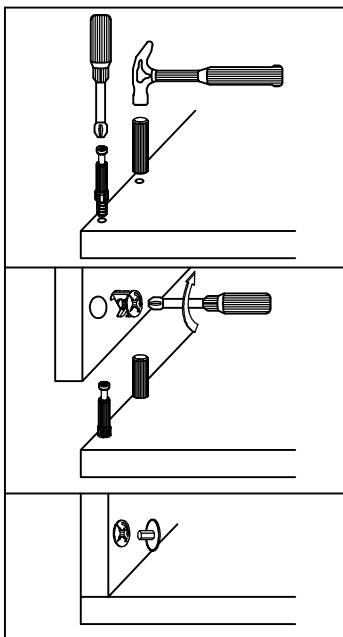

NICK - WITRYNA WISZACA

Symbol elementu	Wymiary
1	1068 x 282
2	1068 x 282
3	500 x 282
4	500 x 282
5	468 x 262
6	468 x 256
7	502 x 65
8	494 x 482
9	547 x 494
10	1080 x 480

T1	M1	Z1	K30	K45	L-68	STB	PP	
14	18	18	14	3	2	6	4	
ZW	PZW	W4x16	U1	W4x27	G2	ZA	W4x30	K10x50
3	3	6	1	2	5	2	4	2

1

2

NICK - PÓLKA WISZĄCA

Symbol elementu	Wymiary
1	1700 x 200
2	1698 x 80
3	200 x 198
4	448 x 200

UWAGA !!!
ostrożnie wbijać
przy pomocy
deseczki

T1	M1	Z1	K-30	KF50	Z2	KZ	ZMS	K8x40
6	6	6	12	6	5	1	3	3

NICK - WITRYNA STOJĄCA

Symbol elementu	Wymiary
1	1068 x 282
2	1068 x 282
3	500 x 282
4	500 x 282
5	468 x 262
6	468 x 256
7	502 x 65
8	494 x 482
9	547 x 494
10	1080 x 480

T1	M1	Z1	K30	K45	L-68	STB	PP	
14	18	18	14	3	2	6	4	
ZW	PZW	W4x16	U1	W4x27	G2	S1		
3	3	7	1	2	13	4	1	1

1

2

NICK - RTV

Symbol elementu	Wymiary
1	390 x 315
2	390 x 315
3	1700 x 390
4	1668 x 370
5	370 x 251
6	563 x 195
7	1702 x 65
8	1800 x 272

T1	M1	Z1	K30	ZW	PZW
24	24	24	24	2	2
STB	U1	W4x27	G2	SN	W4x16
6	1	2	24	4	4