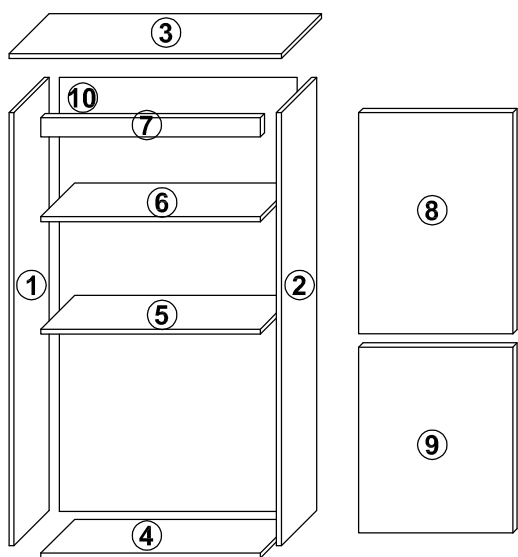

NICK - WITRYNA WISZACA

Symbol elementu	Wymiary
1	1068 x 282
2	1068 x 282
3	500 x 282
4	500 x 282
5	468 x 262
6	468 x 256
7	502 x 65
8	494 x 482
9	547 x 494
10	1080 x 480

T1	M1	Z1	K30	K45	L-68	STB	PP	
14	18	18	14	3	2	6	4	
ZW	PZW	W4x16	U1	W4x27	G2	ZA	W4x30	K10x50
3	3	6	1	2	5	2	4	2

1

2

NICK - PÓLKA WISZĄCA

Symbol elementu	Wymiary
1	1700 x 200
2	1698 x 80
3	200 x 198
4	448 x 200

UWAGA !!!
ostrożnie wbijać
przy pomocy
deseczki

T1	M1	Z1	K-30	KF50	Z2	KZ	ZMS	K8x40
6	6	6	12	6	5	1	3	3

NICK - WITRYNA STOJĄCA

Symbol elementu	Wymiary
1	1068 x 282
2	1068 x 282
3	500 x 282
4	500 x 282
5	468 x 262
6	468 x 256
7	502 x 65
8	494 x 482
9	547 x 494
10	1080 x 480

T1	M1	Z1	K30	K45	L-68	STB	PP	
14	18	18	14	3	2	6	4	
ZW	PZW	W4x16	U1	W4x27	G2	S1		
3	3	7	1	2	13	4	1	1

1

2

NICK - RTV

Symbol elementu	Wymiary
1	390 x 315
2	390 x 315
3	1700 x 390
4	1668 x 370
5	370 x 251
6	563 x 195
7	1702 x 65
8	1800 x 272

T1	M1	Z1	K30	ZW	PZW
24	24	24	24	2	2
STB	U1	W4x27	G2	SN	W4x16
6	1	2	24	4	4