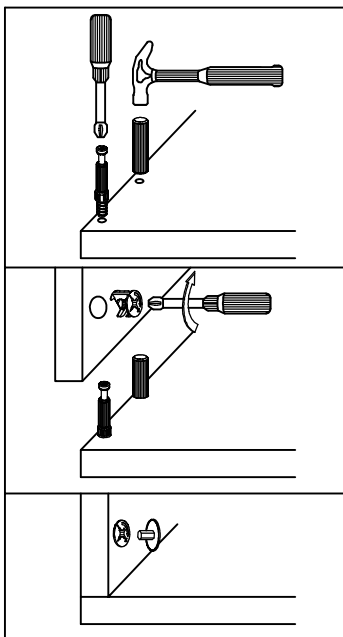

NICK - WITRYNA WISZACA

Symbol elementu	Wymiary
1	1068 x 282
2	1068 x 282
3	500 x 282
4	500 x 282
5	468 x 262
6	468 x 256
7	502 x 65
8	494 x 482
9	547 x 494
10	1080 x 480

T1	M1	Z1	K30	K45	L-68	STB	PP	
14	18	18	14	3	2	6	4	
ZW	PZW	W4x16	U1	W4x27	G2	ZA	W4x30	K10x50
3	3	6	1	2	5	2	4	2

1

2

NICK - PÓLKA WISZĄCA

Symbol elementu	Wymiary
1	1700 x 200
2	1698 x 80
3	200 x 198
4	448 x 200

UWAGA !!!
ostrożnie wbijać
przy pomocy
deseczki

T1	M1	Z1	K-30	KF50	Z2	KZ	ZMS	K8x40
6	6	6	12	6	5	1	3	3

NICK - WITRYNA STOJĄCA

Symbol elementu	Wymiary
1	1068 x 282
2	1068 x 282
3	500 x 282
4	500 x 282
5	468 x 262
6	468 x 256
7	502 x 65
8	494 x 482
9	547 x 494
10	1080 x 480

T1	M1	Z1	K30	K45	L-68	STB	PP	
14	18	18	14	3	2	6	4	
ZW	PZW	W4x16	U1	W4x27	G2	S1		
3	3	7	1	2	13	4	1	1

1

2

NICK - RTV

Symbol elementu	Wymiary
1	390 x 315
2	390 x 315
3	1700 x 390
4	1668 x 370
5	370 x 251
6	563 x 195
7	1702 x 65
8	1800 x 272

T1	M1	Z1	K30	ZW	PZW
24	24	24	24	2	2
STB	U1	W4x27	G2	SN	W4x16
6	1	2	24	4	4