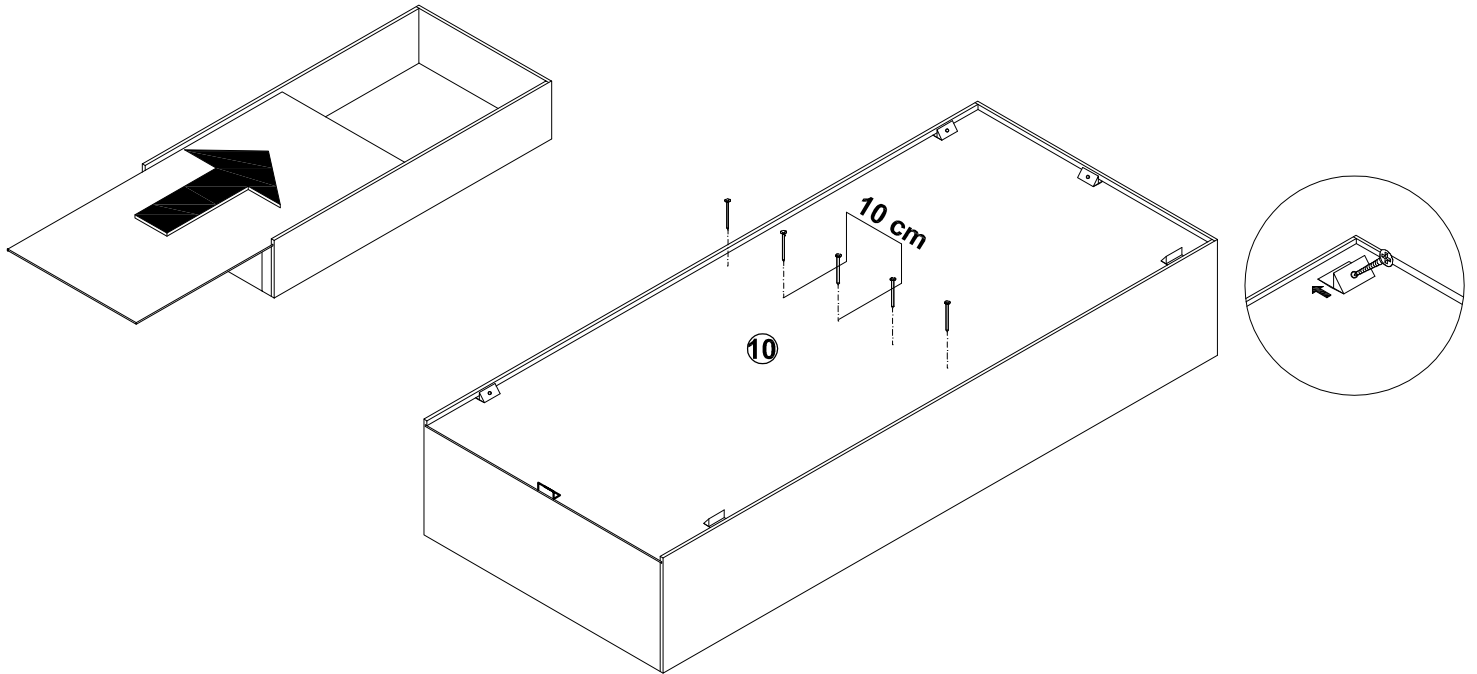

NICK - WITRYNA WISZACA

Symbol elementu	Wymiary
1	1068 x 282
2	1068 x 282
3	500 x 282
4	500 x 282
5	468 x 262
6	468 x 256
7	502 x 65
8	494 x 482
9	547 x 494
10	1080 x 480

T1	M1	Z1	K30	K45	L-68	STB	PP	
14	18	18	14	3	2	6	4	
ZW	PZW	W4x16	U1	W4x27	G2	ZA	W4x30	K10x50
3	3	6	1	2	5	2	4	2

1

2

NICK - PÓLKA WISZĄCA

Symbol elementu	Wymiary
1	1700 x 200
2	1698 x 80
3	200 x 198
4	448 x 200

UWAGA !!!
ostrożnie wbijać
przy pomocy
deseczki

T1	M1	Z1	K-30	KF50	Z2	KZ	ZMS	K8x40
6	6	6	12	6	5	1	3	3

NICK - WITRYNA STOJĄCA

Symbol elementu	Wymiary
1	1068 x 282
2	1068 x 282
3	500 x 282
4	500 x 282
5	468 x 262
6	468 x 256
7	502 x 65
8	494 x 482
9	547 x 494
10	1080 x 480

T1	M1	Z1	K30	K45	L-68	STB	PP	
14	18	18	14	3	2	6	4	
ZW	PZW	W4x16	U1	W4x27	G2	S1		
3	3	7	1	2	13	4	1	1

1

2

NICK - RTV

Symbol elementu	Wymiary
1	390 x 315
2	390 x 315
3	1700 x 390
4	1668 x 370
5	370 x 251
6	563 x 195
7	1702 x 65
8	1800 x 272

T1	M1	Z1	K30	ZW	PZW
24	24	24	24	2	2
STB	U1	W4x27	G2	SN	W4x16
6	1	2	24	4	4