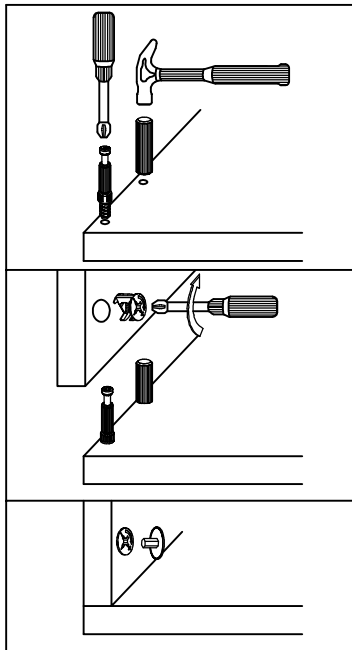

NICK - WITRYNA WISZACA

Symbol elementu	Wymiary
1	1068 x 282
2	1068 x 282
3	500 x 282
4	500 x 282
5	468 x 262
6	468 x 256
7	502 x 65
8	494 x 482
9	547 x 494
10	1080 x 480

T1	M1	Z1	K30	K45	L-68	STB	PP	
14	18	18	14	3	2	6	4	
ZW	PZW	W4x16	U1	W4x27	G2	ZA	W4x30	K10x50
3	3	6	1	2	5	2	4	2

1

2

NICK - PÓLKA WISZĄCA

Symbol elementu	Wymiary
1	1700 x 200
2	1698 x 80
3	200 x 198
4	448 x 200

UWAGA !!!
ostrożnie wbijać
przy pomocy
deseczki

T1	M1	Z1	K-30	KF50	Z2	KZ	ZMS	K8x40
6	6	6	12	6	5	1	3	3

NICK - WITRYNA STOJĄCA

Symbol elementu	Wymiary
1	1068 x 282
2	1068 x 282
3	500 x 282
4	500 x 282
5	468 x 262
6	468 x 256
7	502 x 65
8	494 x 482
9	547 x 494
10	1080 x 480

T1	M1	Z1	K30	K45	L-68	STB	PP	
14	18	18	14	3	2	6	4	
ZW	PZW	W4x16	U1	W4x27	G2	S1		
3	3	7	1	2	13	4	1	1

1

2

NICK - RTV

Symbol elementu	Wymiary
1	390 x 315
2	390 x 315
3	1700 x 390
4	1668 x 370
5	370 x 251
6	563 x 195
7	1702 x 65
8	1800 x 272

T1	M1	Z1	K30	ZW	PZW
24	24	24	24	2	2
STB	U1	W4x27	G2	SN	W4x16
6	1	2	24	4	4