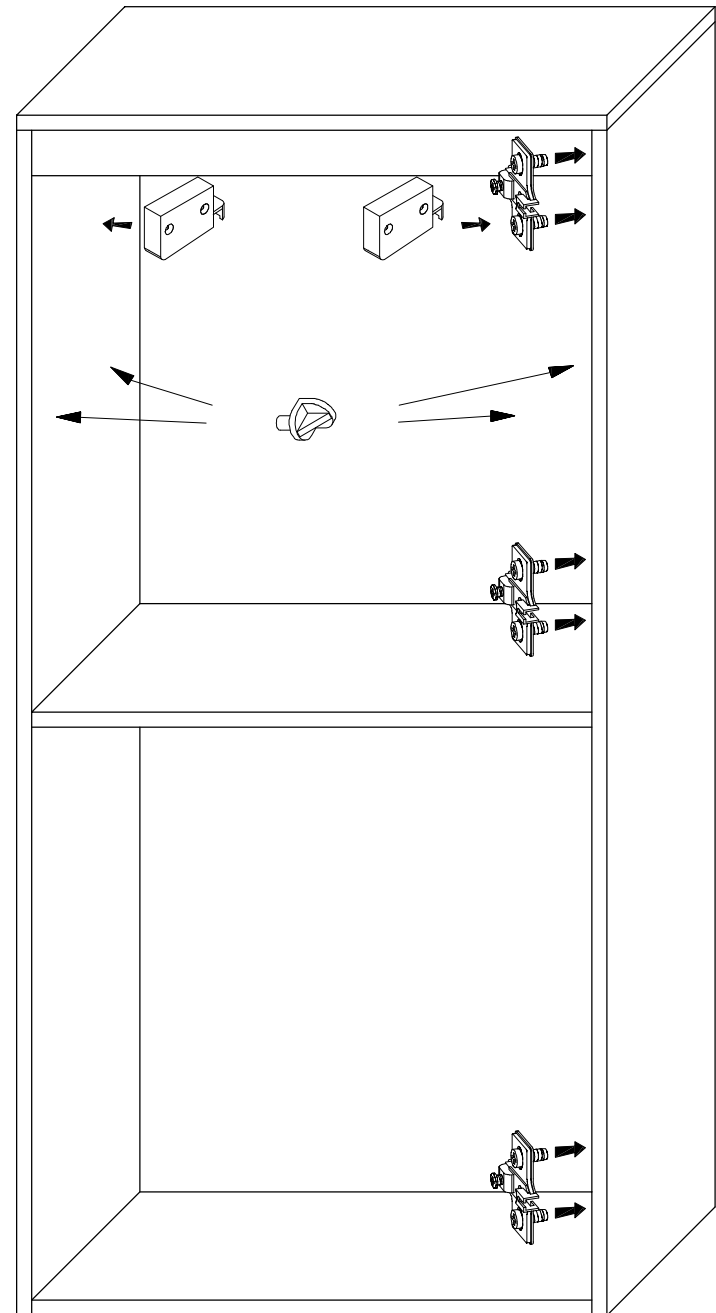

NICK - WITRYNA WISZACA

Symbol elementu	Wymiary
1	1068 x 282
2	1068 x 282
3	500 x 282
4	500 x 282
5	468 x 262
6	468 x 256
7	502 x 65
8	494 x 482
9	547 x 494
10	1080 x 480

T1	M1	Z1	K30	K45	L-68	STB	PP	
14	18	18	14	3	2	6	4	
ZW	PZW	W4x16	U1	W4x27	G2	ZA	W4x30	K10x50
3	3	6	1	2	5	2	4	2

1

2

NICK - PÓLKA WISZĄCA

Symbol elementu	Wymiary
1	1700 x 200
2	1698 x 80
3	200 x 198
4	448 x 200

UWAGA !!!
ostrożnie wbijać
przy pomocy
deseczki

T1	M1	Z1	K-30	KF50	Z2	KZ	ZMS	K8x40
6	6	6	12	6	5	1	3	3

NICK - WITRYNA STOJĄCA

Symbol elementu	Wymiary
1	1068 x 282
2	1068 x 282
3	500 x 282
4	500 x 282
5	468 x 262
6	468 x 256
7	502 x 65
8	494 x 482
9	547 x 494
10	1080 x 480

T1	M1	Z1	K30	K45	L-68	STB	PP	
14	18	18	14	3	2	6	4	
ZW	PZW	W4x16	U1	W4x27	G2	S1		
3	3	7	1	2	13	4	1	1

1

2

NICK - RTV

Symbol elementu	Wymiary
1	390 x 315
2	390 x 315
3	1700 x 390
4	1668 x 370
5	370 x 251
6	563 x 195
7	1702 x 65
8	1800 x 272

T1	M1	Z1	K30	ZW	PZW
24	24	24	24	2	2
STB	U1	W4x27	G2	SN	W4x16
6	1	2	24	4	4