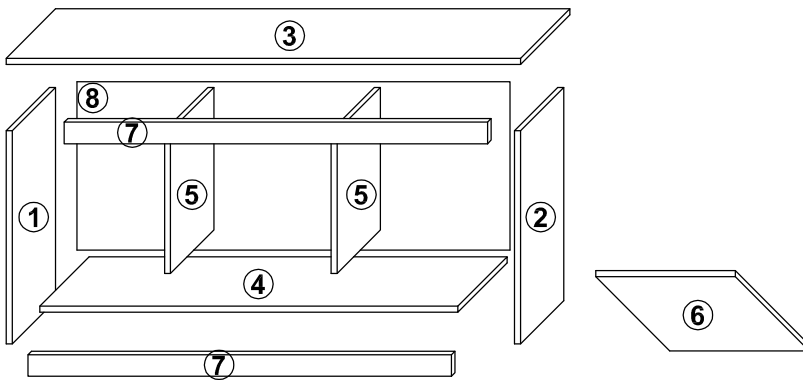

NICK - WITRYNA WISZACA

Symbol elementu	Wymiary
1	1068 x 282
2	1068 x 282
3	500 x 282
4	500 x 282
5	468 x 262
6	468 x 256
7	502 x 65
8	494 x 482
9	547 x 494
10	1080 x 480

T1	M1	Z1	K30	K45	L-68	STB	PP	
14	18	18	14	3	2	6	4	
ZW	PZW	W4x16	U1	W4x27	G2	ZA	W4x30	K10x50
3	3	6	1	2	5	2	4	2

1

2

NICK - PÓLKA WISZĄCA

Symbol elementu	Wymiary
1	1700 x 200
2	1698 x 80
3	200 x 198
4	448 x 200

UWAGA !!!
ostrożnie wbijać
przy pomocy
deseczki

T1	M1	Z1	K-30	KF50	Z2	KZ	ZMS	K8x40
6	6	6	12	6	5	1	3	3

NICK - WITRYNA STOJĄCA

Symbol elementu	Wymiary
1	1068 x 282
2	1068 x 282
3	500 x 282
4	500 x 282
5	468 x 262
6	468 x 256
7	502 x 65
8	494 x 482
9	547 x 494
10	1080 x 480

T1	M1	Z1	K30	K45	L-68	STB	PP	
14	18	18	14	3	2	6	4	
ZW	PZW	W4x16	U1	W4x27	G2	S1		
3	3	7	1	2	13	4	1	1

1

2

NICK - RTV

Symbol elementu	Wymiary
1	390 x 315
2	390 x 315
3	1700 x 390
4	1668 x 370
5	370 x 251
6	563 x 195
7	1702 x 65
8	1800 x 272

T1	M1	Z1	K30	ZW	PZW
24	24	24	24	2	2
STB	U1	W4x27	G2	SN	W4x16
6	1	2	24	4	4