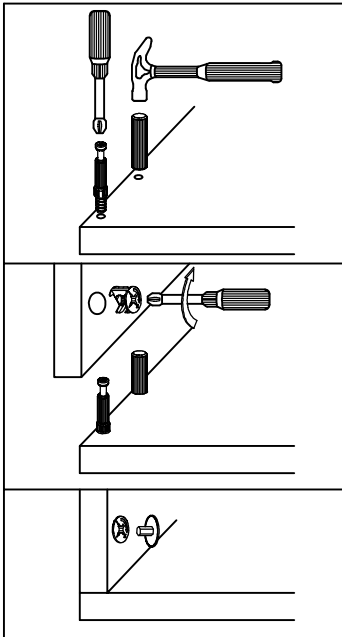

NICK - WITRYNA WISZACA

Symbol elementu	Wymiary
1	1068 x 282
2	1068 x 282
3	500 x 282
4	500 x 282
5	468 x 262
6	468 x 256
7	502 x 65
8	494 x 482
9	547 x 494
10	1080 x 480

T1	M1	Z1	K30	K45	L-68	STB	PP	
14	18	18	14	3	2	6	4	
ZW	PZW	W4x16	U1	W4x27	G2	ZA	W4x30	K10x50
3	3	6	1	2	5	2	4	2

1

2

NICK - PÓLKA WISZĄCA

Symbol elementu	Wymiary
1	1700 x 200
2	1698 x 80
3	200 x 198
4	448 x 200

UWAGA !!!
ostrożnie wbijać
przy pomocy
deseczki

T1	M1	Z1	K-30	KF50	Z2	KZ	ZMS	K8x40
6	6	6	12	6	5	1	3	3

NICK - WITRYNA STOJĄCA

Symbol elementu	Wymiary
1	1068 x 282
2	1068 x 282
3	500 x 282
4	500 x 282
5	468 x 262
6	468 x 256
7	502 x 65
8	494 x 482
9	547 x 494
10	1080 x 480

T1	M1	Z1	K30	K45	L-68	STB	PP	
14	18	18	14	3	2	6	4	
ZW	PZW	W4x16	U1	W4x27	G2	S1		
3	3	7	1	2	13	4	1	1

1

2

NICK - RTV

Symbol elementu	Wymiary
1	390 x 315
2	390 x 315
3	1700 x 390
4	1668 x 370
5	370 x 251
6	563 x 195
7	1702 x 65
8	1800 x 272

T1	M1	Z1	K30	ZW	PZW
24	24	24	24	2	2
STB	U1	W4x27	G2	SN	W4x16
6	1	2	24	4	4