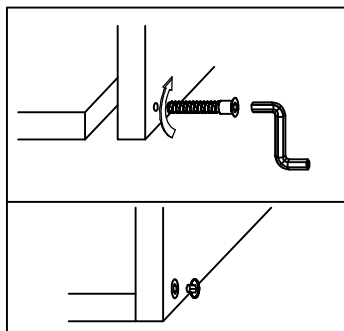

NICK - WITRYNA WISZACA

Symbol elementu	Wymiary
1	1068 x 282
2	1068 x 282
3	500 x 282
4	500 x 282
5	468 x 262
6	468 x 256
7	502 x 65
8	494 x 482
9	547 x 494
10	1080 x 480

T1	M1	Z1	K30	K45	L-68	STB	PP	
14	18	18	14	3	2	6	4	
ZW	PZW	W4x16	U1	W4x27	G2	ZA	W4x30	K10x50
3	3	6	1	2	5	2	4	2

1

2

NICK - PÓLKA WISZĄCA

Symbol elementu	Wymiary
1	1700 x 200
2	1698 x 80
3	200 x 198
4	448 x 200

UWAGA !!!
ostrożnie wbijać
przy pomocy
deseczki

T1	M1	Z1	K-30	KF50	Z2	KZ	ZMS	K8x40
6	6	6	12	6	5	1	3	3

NICK - WITRYNA STOJĄCA

Symbol elementu	Wymiary
1	1068 x 282
2	1068 x 282
3	500 x 282
4	500 x 282
5	468 x 262
6	468 x 256
7	502 x 65
8	494 x 482
9	547 x 494
10	1080 x 480

T1	M1	Z1	K30	K45	L-68	STB	PP	
14	18	18	14	3	2	6	4	
ZW	PZW	W4x16	U1	W4x27	G2	S1		
3	3	7	1	2	13	4	1	1

1

2

NICK - RTV

Symbol elementu	Wymiary
1	390 x 315
2	390 x 315
3	1700 x 390
4	1668 x 370
5	370 x 251
6	563 x 195
7	1702 x 65
8	1800 x 272

T1	M1	Z1	K30	ZW	PZW
24	24	24	24	2	2
STB	U1	W4x27	G2	SN	W4x16
6	1	2	24	4	4